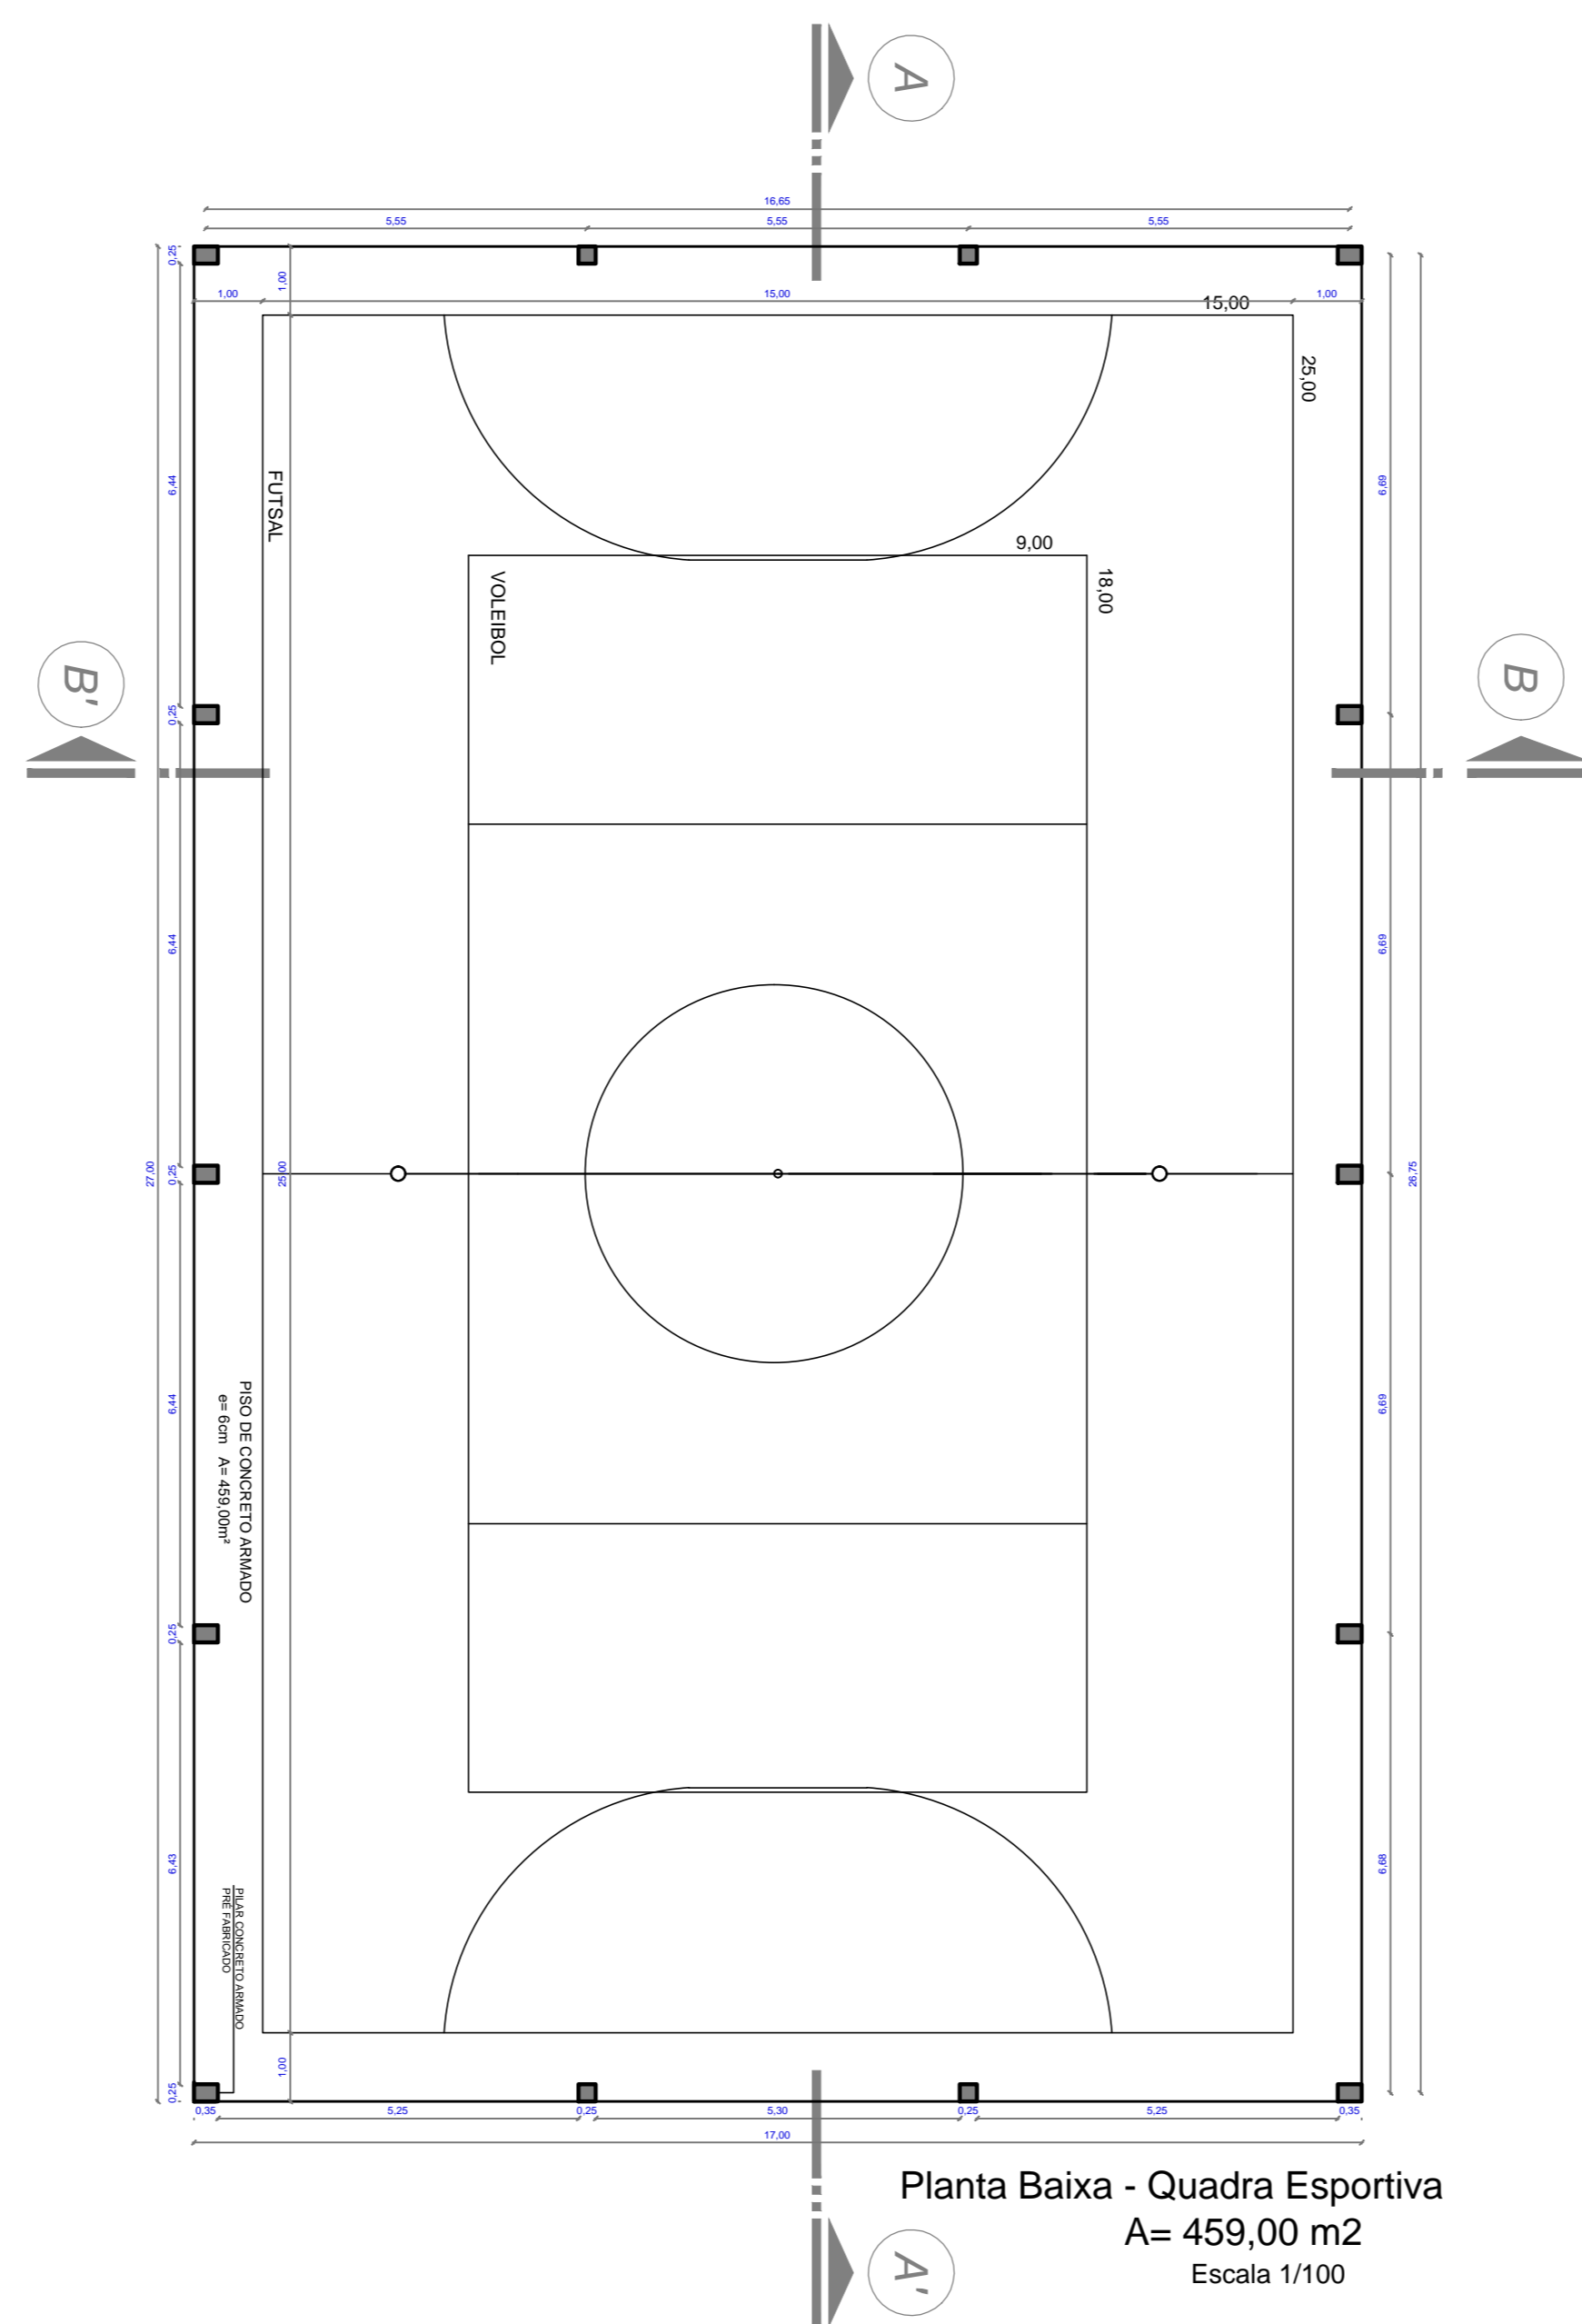

Fachada - Quadra Esportiva
Escala 1/100

Fachada - Quadra Esportiva
Escala 1/100

Planta Baixa - Quadra Esportiva
A= 459,00 m²
Escala 1/100

Prefeitura Municipal de Nova Hartz		
Secretaria de Planejamento e Captação de Recursos		
Obra :	QUADRA POLIESPORTIVA	Área : 459,00 m ²
Local :	Rua Maquiné esq. Rua Osmar Jost - Bairro Liberdade	Data : OUT/17
Assunto :	PLANTA BAIXA E FACHADAS	Desenho :
Responsável Técnico :	Maximiliano Bauer - CREA/RS 227.130	Prancha :
		02