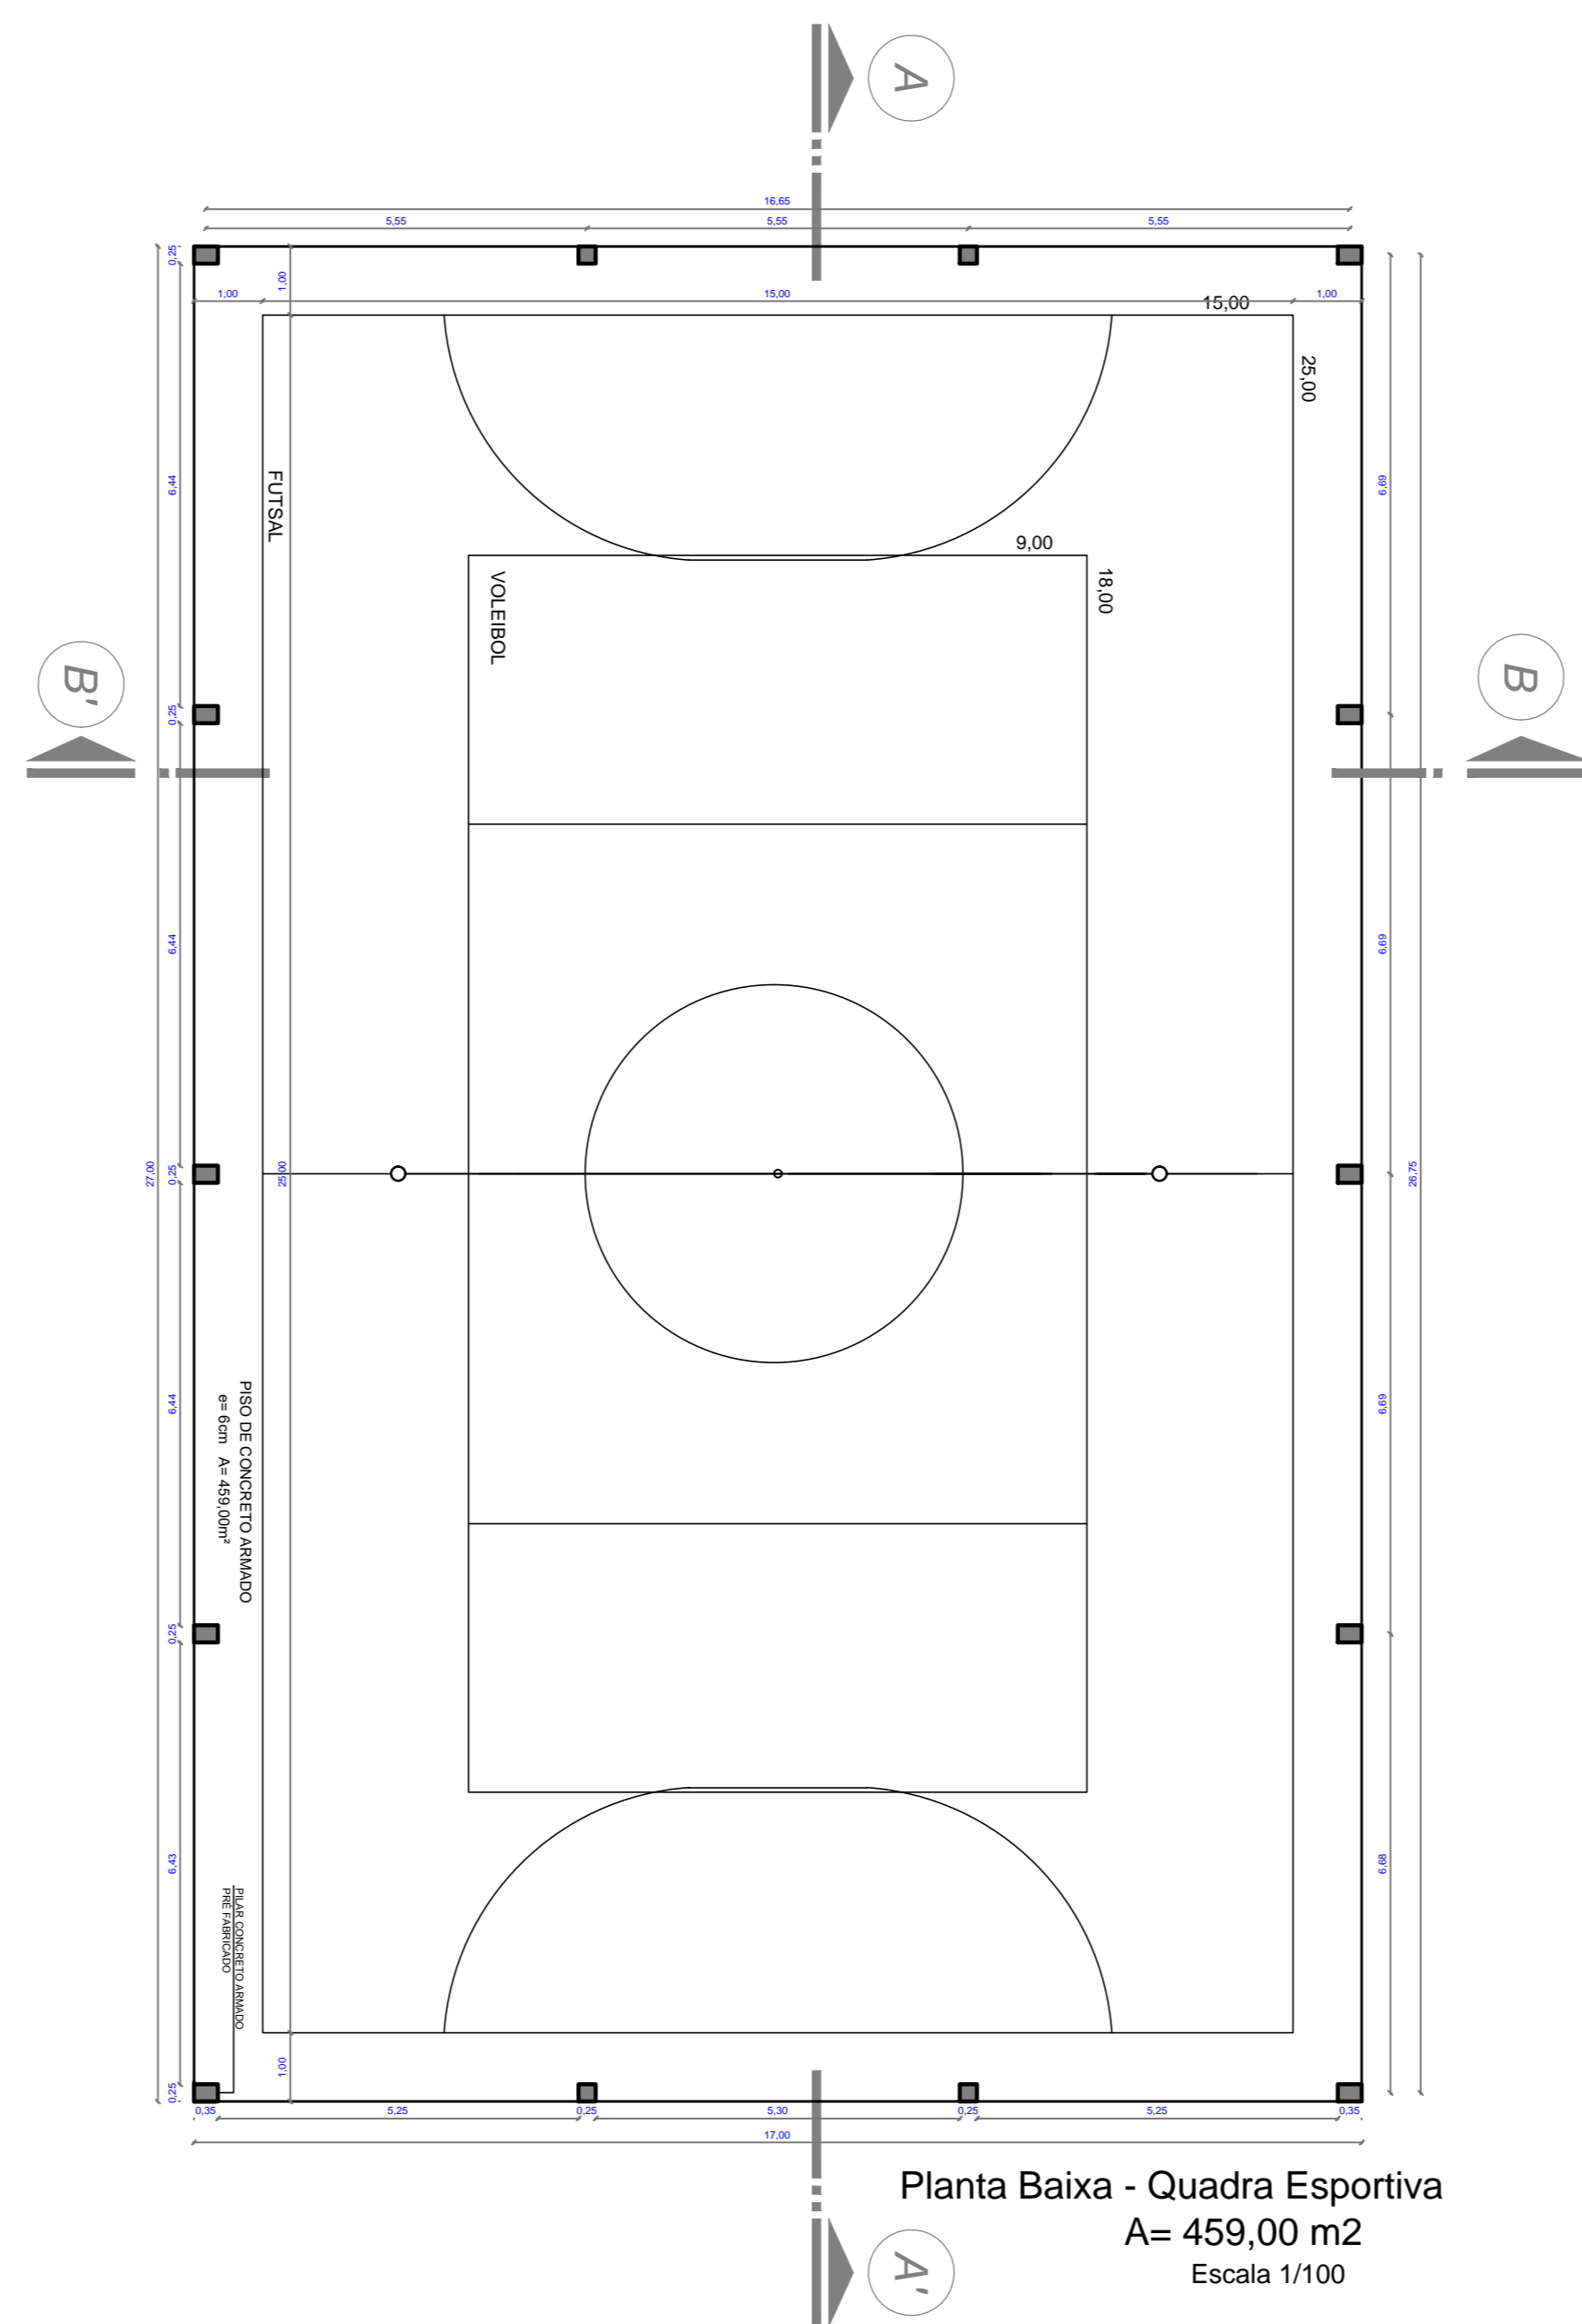

Fachada - Quadra Esportiva  
Escala 1/100

Fachada - Quadra Esportiva  
Escala 1/100

Planta Baixa - Quadra Esportiva  
A= 459,00 m<sup>2</sup>  
Escala 1/100

<b>Prefeitura Municipal de Nova Hartz</b>		
Secretaria de Planejamento e Captação de Recursos		
Obra :	QUADRA POLIESPORTIVA	Área : 459,00 m <sup>2</sup>
Local :	Rua Maquiné esq. Rua Osmar Jost - Bairro Liberdade	Data : OUT/17
Assunto :	PLANTA BAIXA E FACHADAS	Desenho :
Responsável Técnico :	Maximiliano Bauer - CREA/RS 227.130	Prancha :
		<b>02</b>