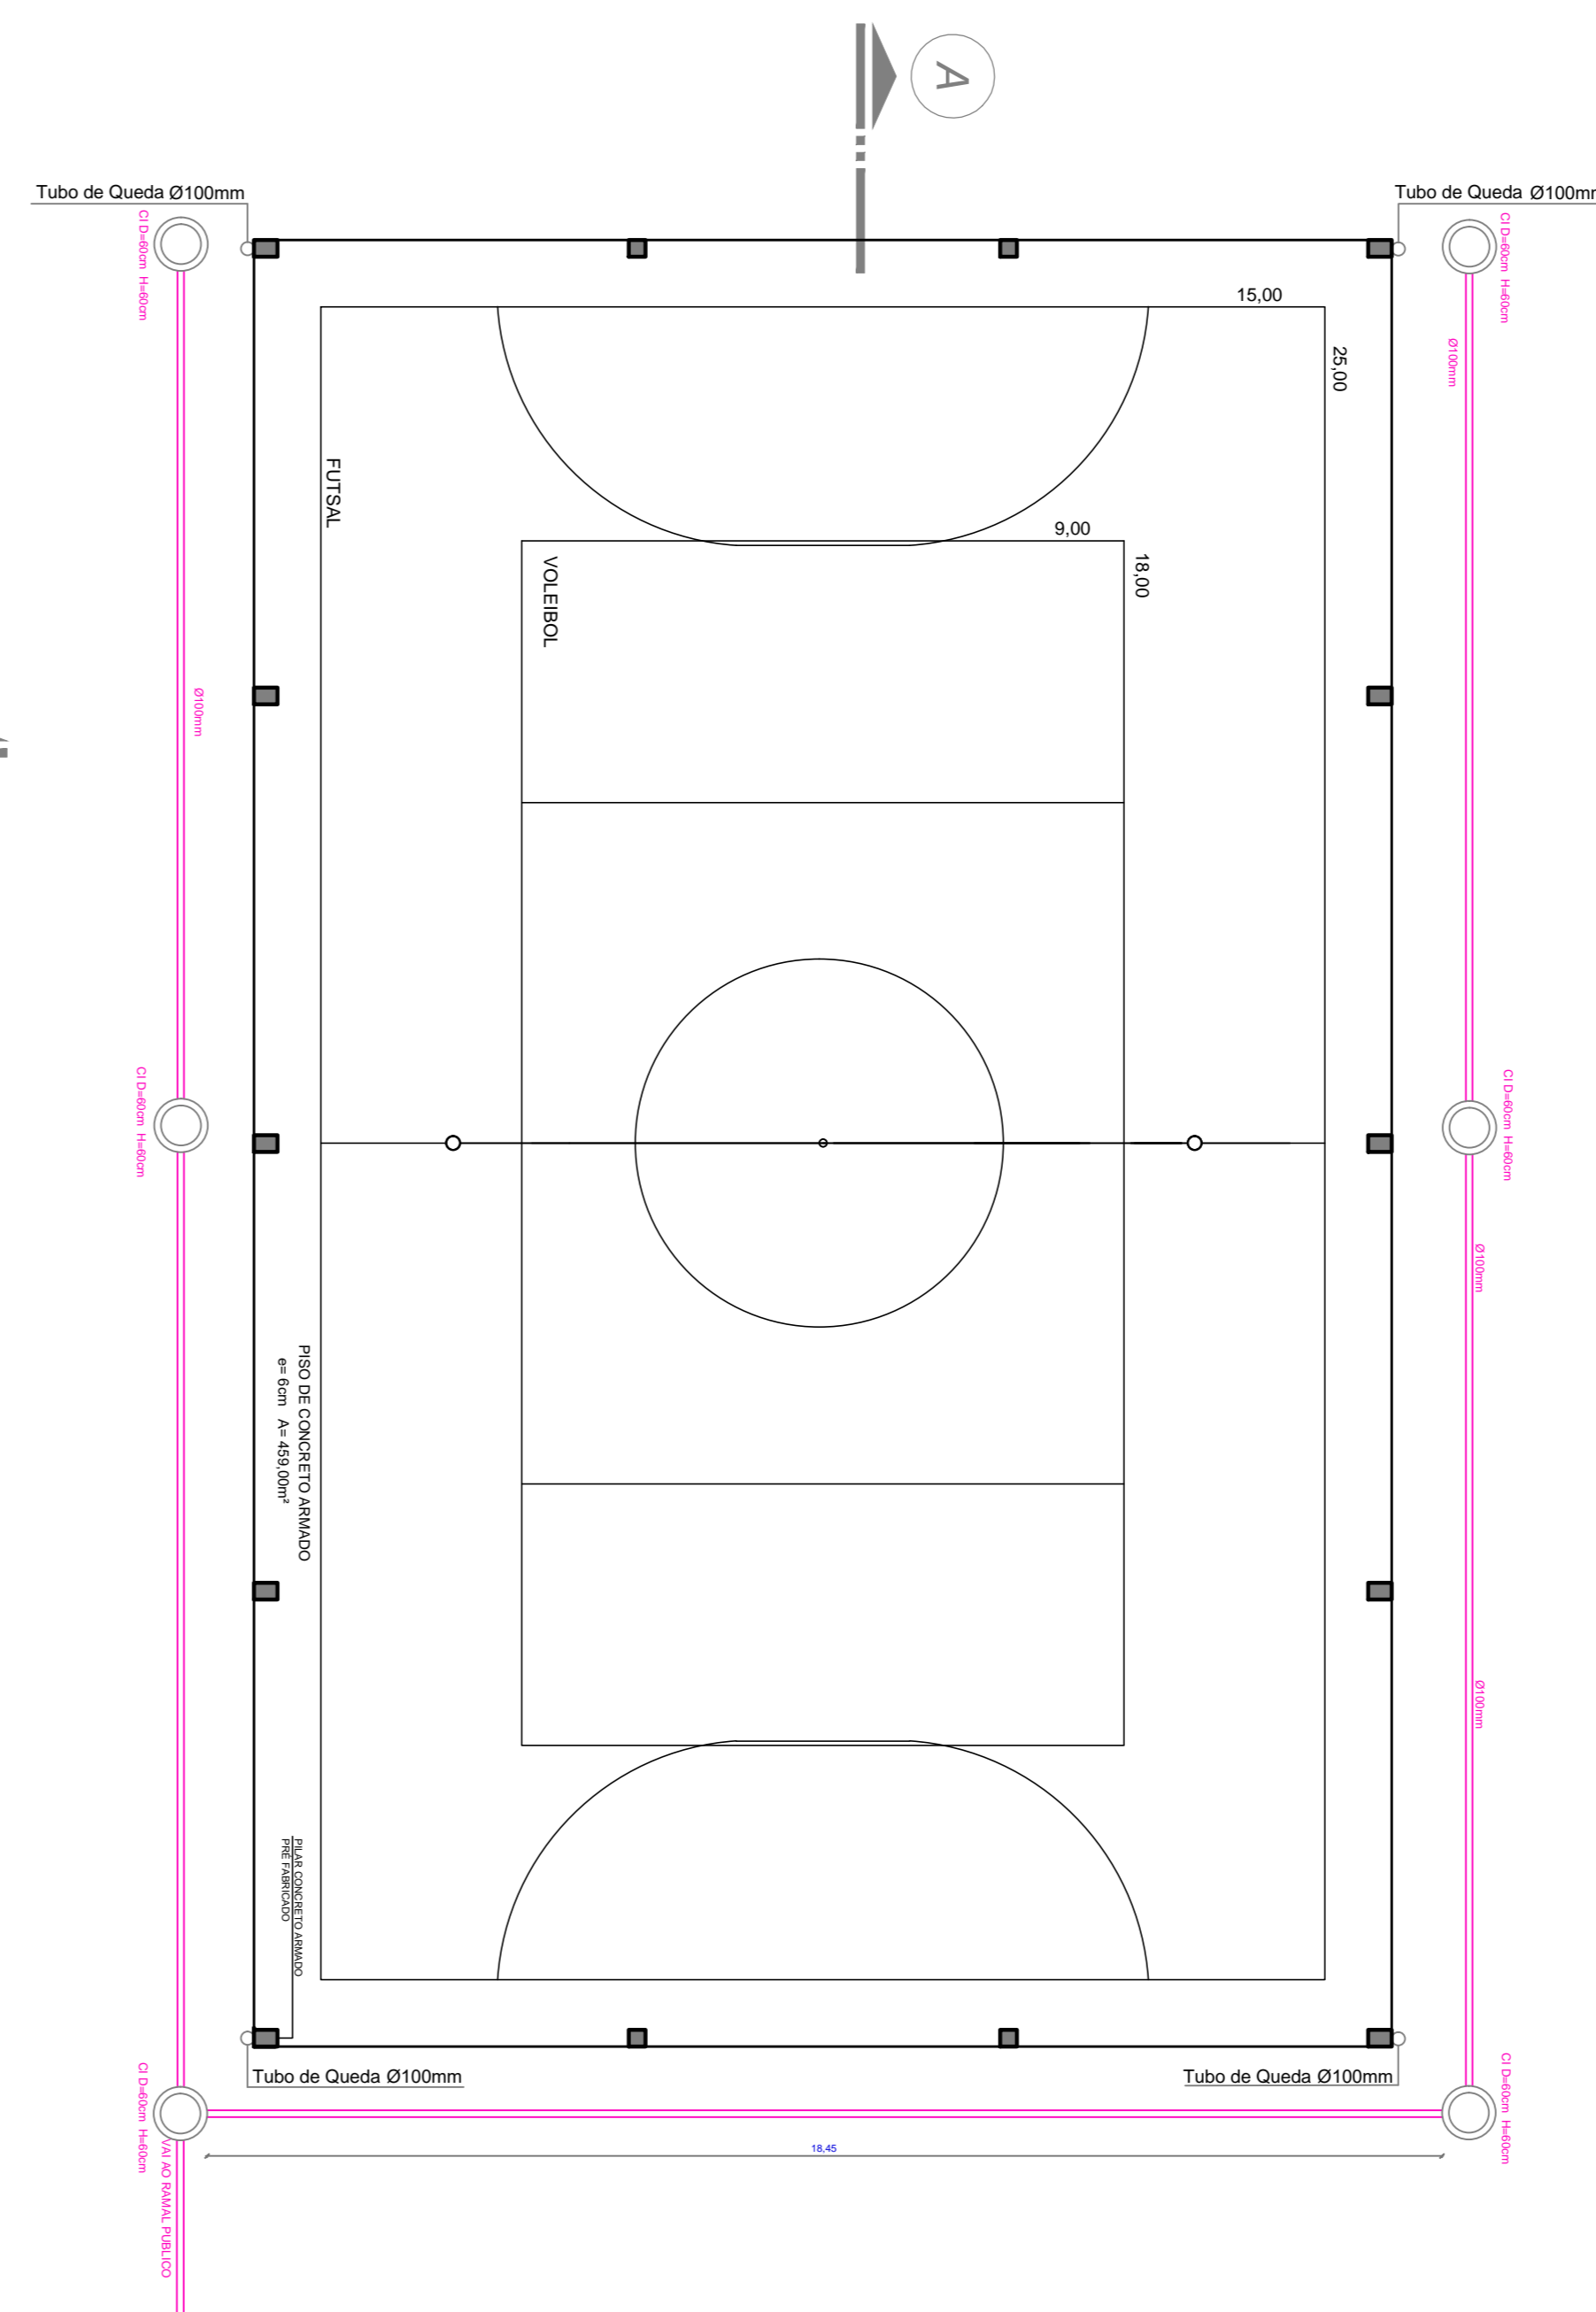

Fachada - Quadra Esportiva
Escala 1/100

Fachada - Quadra Esportiva
Escala 1/100

Planta Baixa - Quadra Esportiva
A= 459,00 m²
Escala 1/100

Prefeitura Municipal de Nova Hartz		
Secretaria de Planejamento e Captação de Recursos		
Obra :	QUADRA POLIESPORTIVA	Área : 459,00 m ²
Local :	Rua Maquiné esq. Rua Osmar Jost - Bairro Liberdade	Data : OUT/17
Assunto :	PLANTA BAIXA E FACHADAS	Desenho :
Responsável Técnico :	Maximiliano Bauer - CREA/RS 227.130	Prancha :
		02