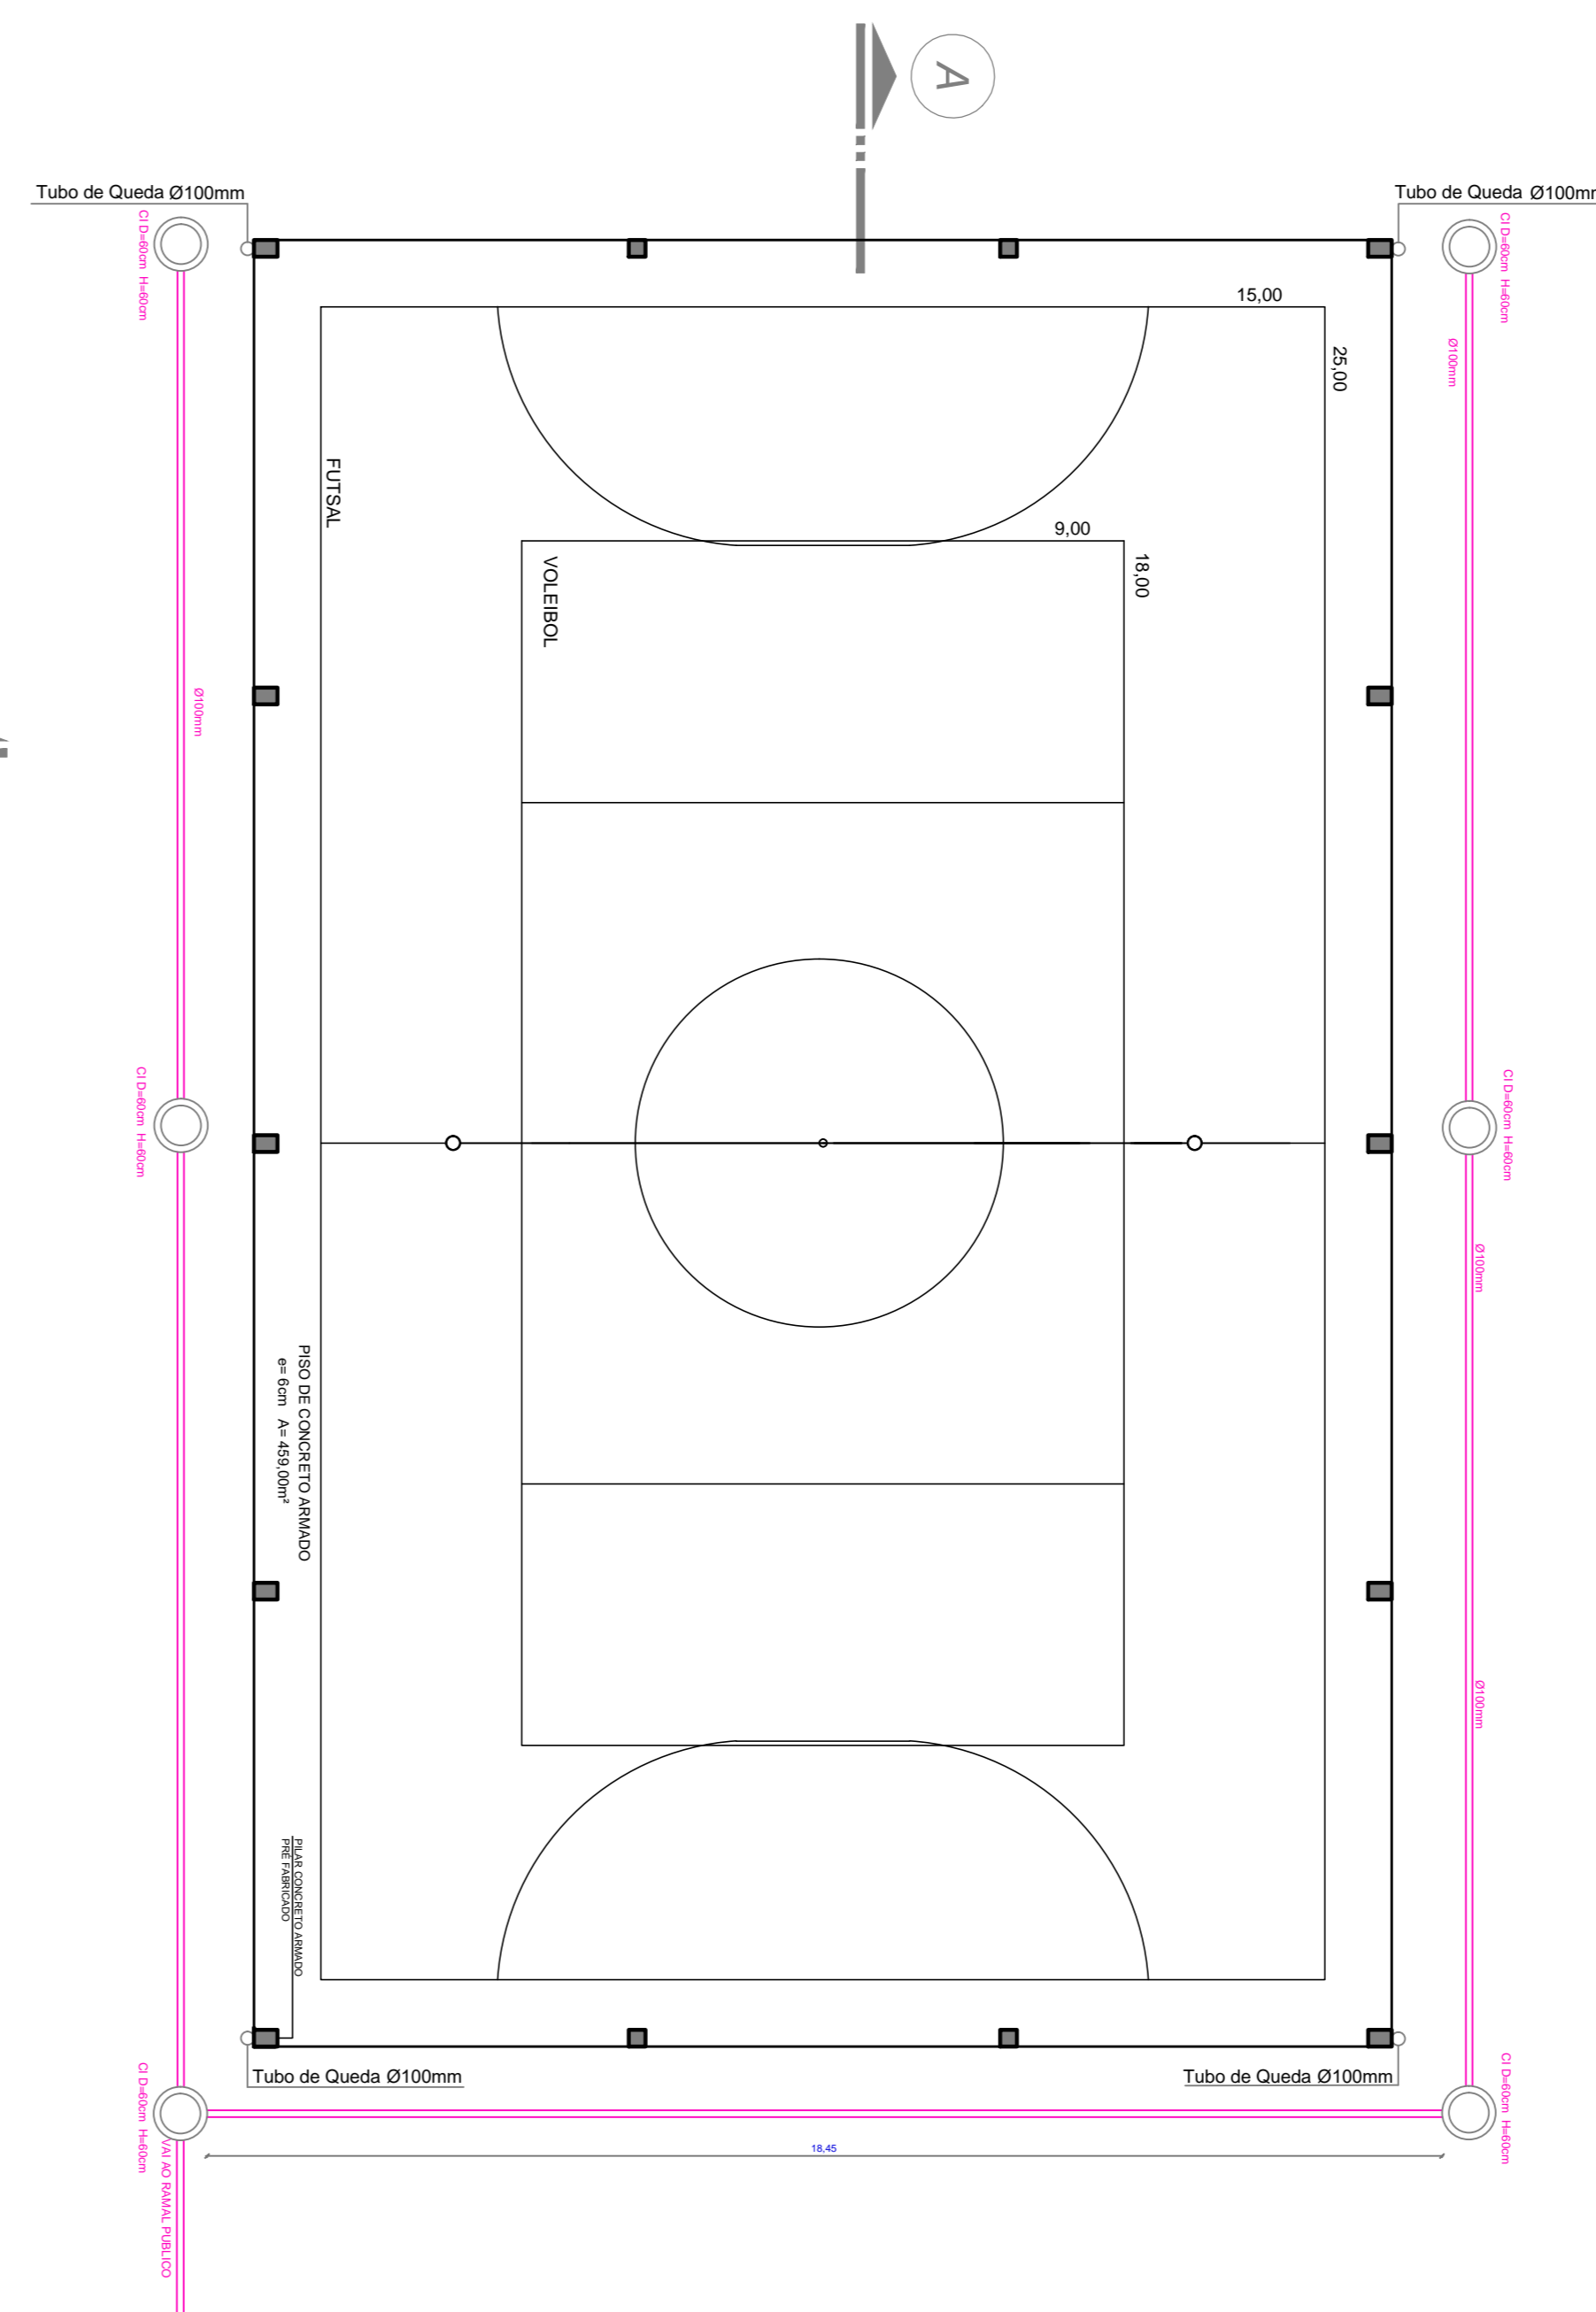

Fachada - Quadra Esportiva  
Escala 1/100

Fachada - Quadra Esportiva  
Escala 1/100

Planta Baixa - Quadra Esportiva  
A= 459,00 m<sup>2</sup>  
Escala 1/100

<b>Prefeitura Municipal de Nova Hartz</b>		
Secretaria de Planejamento e Captação de Recursos		
Obra :	QUADRA POLIESPORTIVA	Área : 459,00 m <sup>2</sup>
Local :	Rua Maquiné esq. Rua Osmar Jost - Bairro Liberdade	Data : OUT/17
Assunto :	PLANTA BAIXA E FACHADAS	Desenho :
Responsável Técnico :	Maximiliano Bauer - CREA/RS 227.130	Prancha :
		<b>02</b>