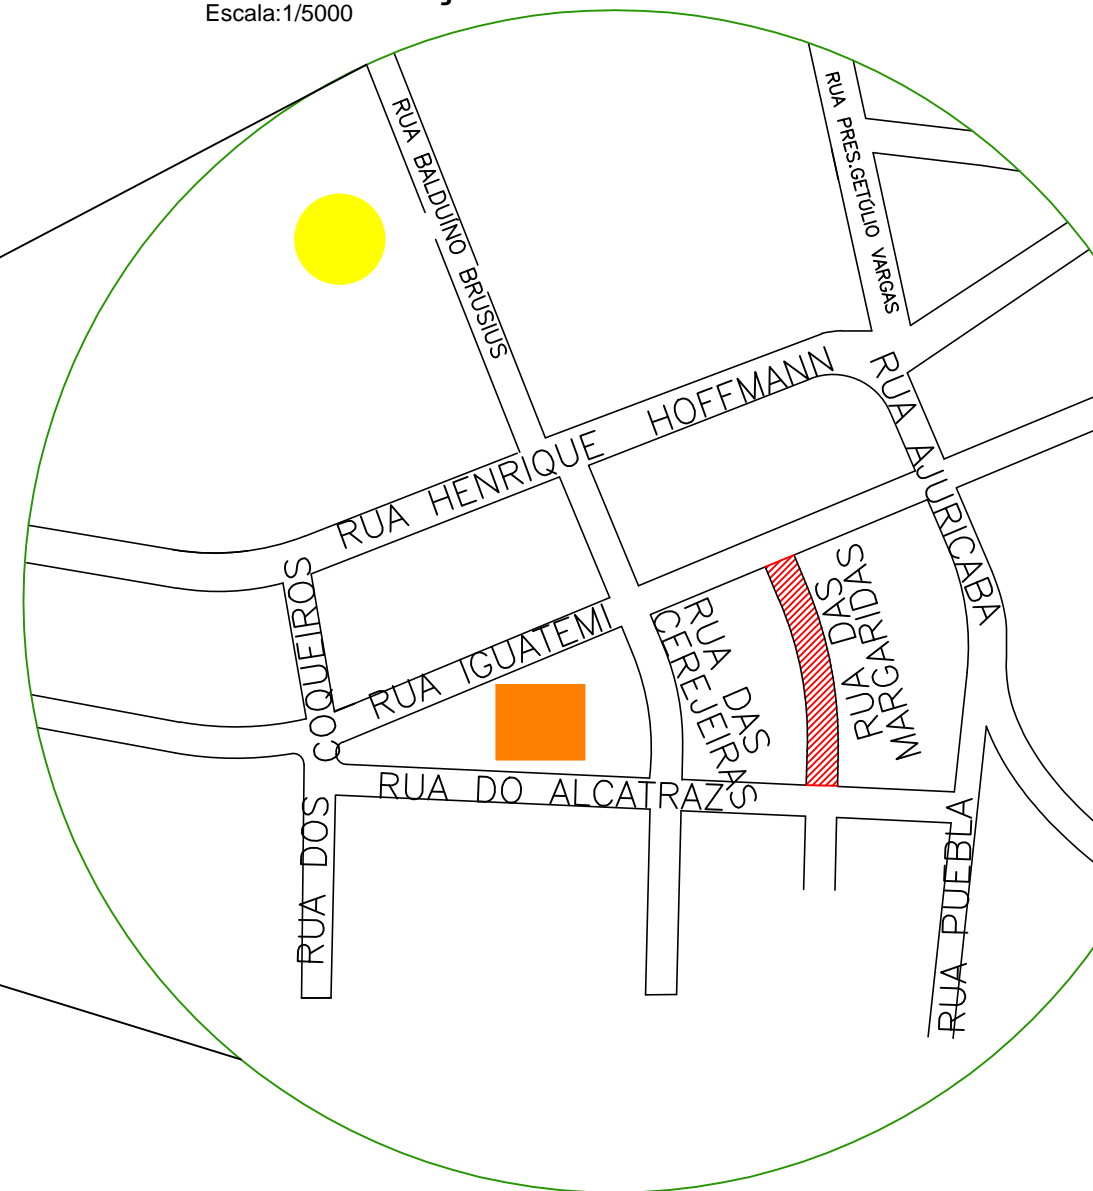

LOCALIZAÇÃO

Escala: 1/5000

LOCALIZAÇÃO

Escala: 1/20.000

LEGENDA GERAL

- DIVISAS MUNICIPAIS
- CURSOS D'ÁGUA

LEGENDA 01

- GINÁSIO MUNICIPAL
- UBS CENTRO
- UBS EXISTENTES
- ESCOLAS MUNICIPAIS DE ENSINO FUNDAMENTAL
- ESCOLAS MUNICIPAIS DE EDUCAÇÃO INFANTIL
- CENTRO ADMINISTRATIVO
- PRAÇAS PÚBLICAS
- Rua Das Cerejeiras e Rua Das Margaridas

MUNICÍPIO DE NOVA HARTZ

MAPA LOCALIZAÇÃO
Rua Das Margaridas
Bairro Primavera – Nova Hartz/RS

ASSUNTO: LOCALIZAÇÃO DO EMPREENDIMENTO EM RELAÇÃO
AO CENTRO URBANO E SEU ENTORNO

LOCAL: NOVA HARTZ – RIO GRANDE DO SUL – BRASIL

DESENHO:
Maximiliano Bauer
CREA – RS227130

ESCALA:
INDICADA

DATA:
Fevereiro /2016

PRANCHA:

01