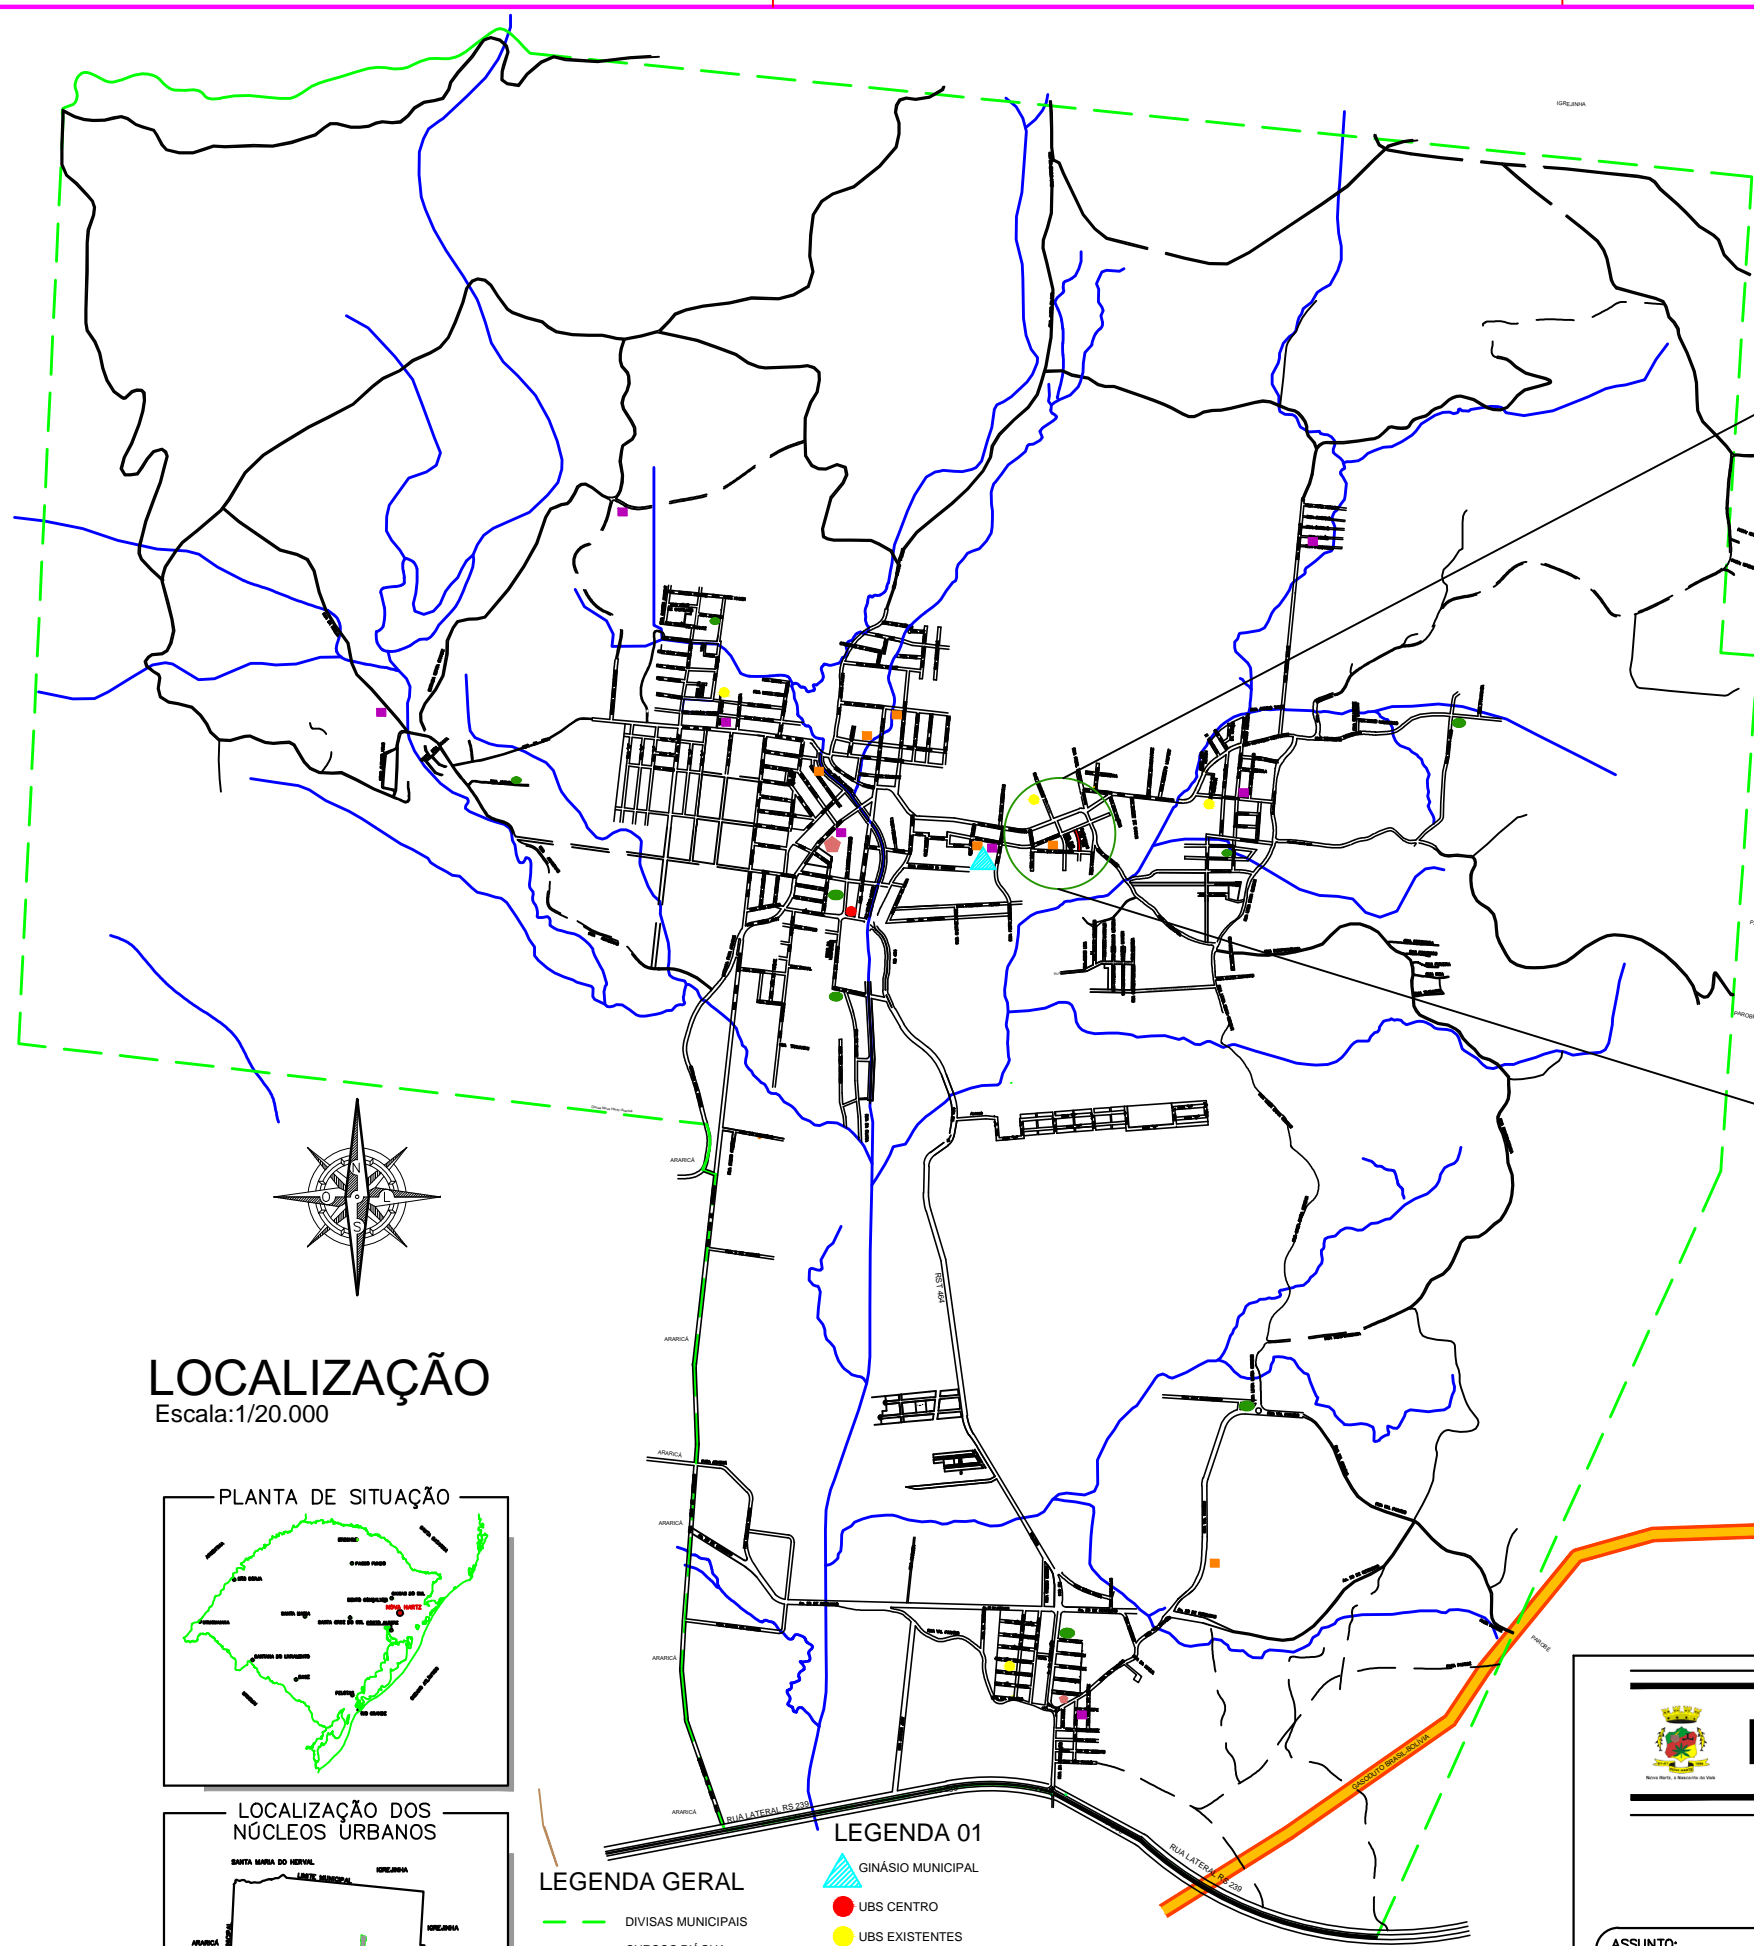

LOCALIZAÇÃO

Escala: 1/5000

LOCALIZAÇÃO

Escala: 1/20.000

LEGENDA GERAL

- DIVISAS MUNICIPAIS
- CURSOS D'ÁGUA

LEGENDA 01

- GINÁSIO MUNICIPAL
- UBS CENTRO
- UBS EXISTENTES
- ESCOLAS MUNICIPAIS DE ENSINO FUNDAMENTAL
- ESCOLAS MUNICIPAIS DE EDUCAÇÃO INFANTIL
- CENTRO ADMINISTRATIVO
- PRAÇAS PÚBLICAS
- Rua Das Cerejeiras e Rua Das Margaridas

MUNICÍPIO DE NOVA HARTZ

MAPA LOCALIZAÇÃO
Rua Das Margaridas
Bairro Primavera – Nova Hartz/RS

ASSUNTO: LOCALIZAÇÃO DO EMPREENDIMENTO EM RELAÇÃO
AO CENTRO URBANO E SEU ENTORNO

LOCAL: NOVA HARTZ – RIO GRANDE DO SUL – BRASIL

DESENHO:
Maximiliano Bauer
CREA – RS227130

ESCALA:
INDICADA

DATA:
Fevereiro /2016

PRANCHA:

01