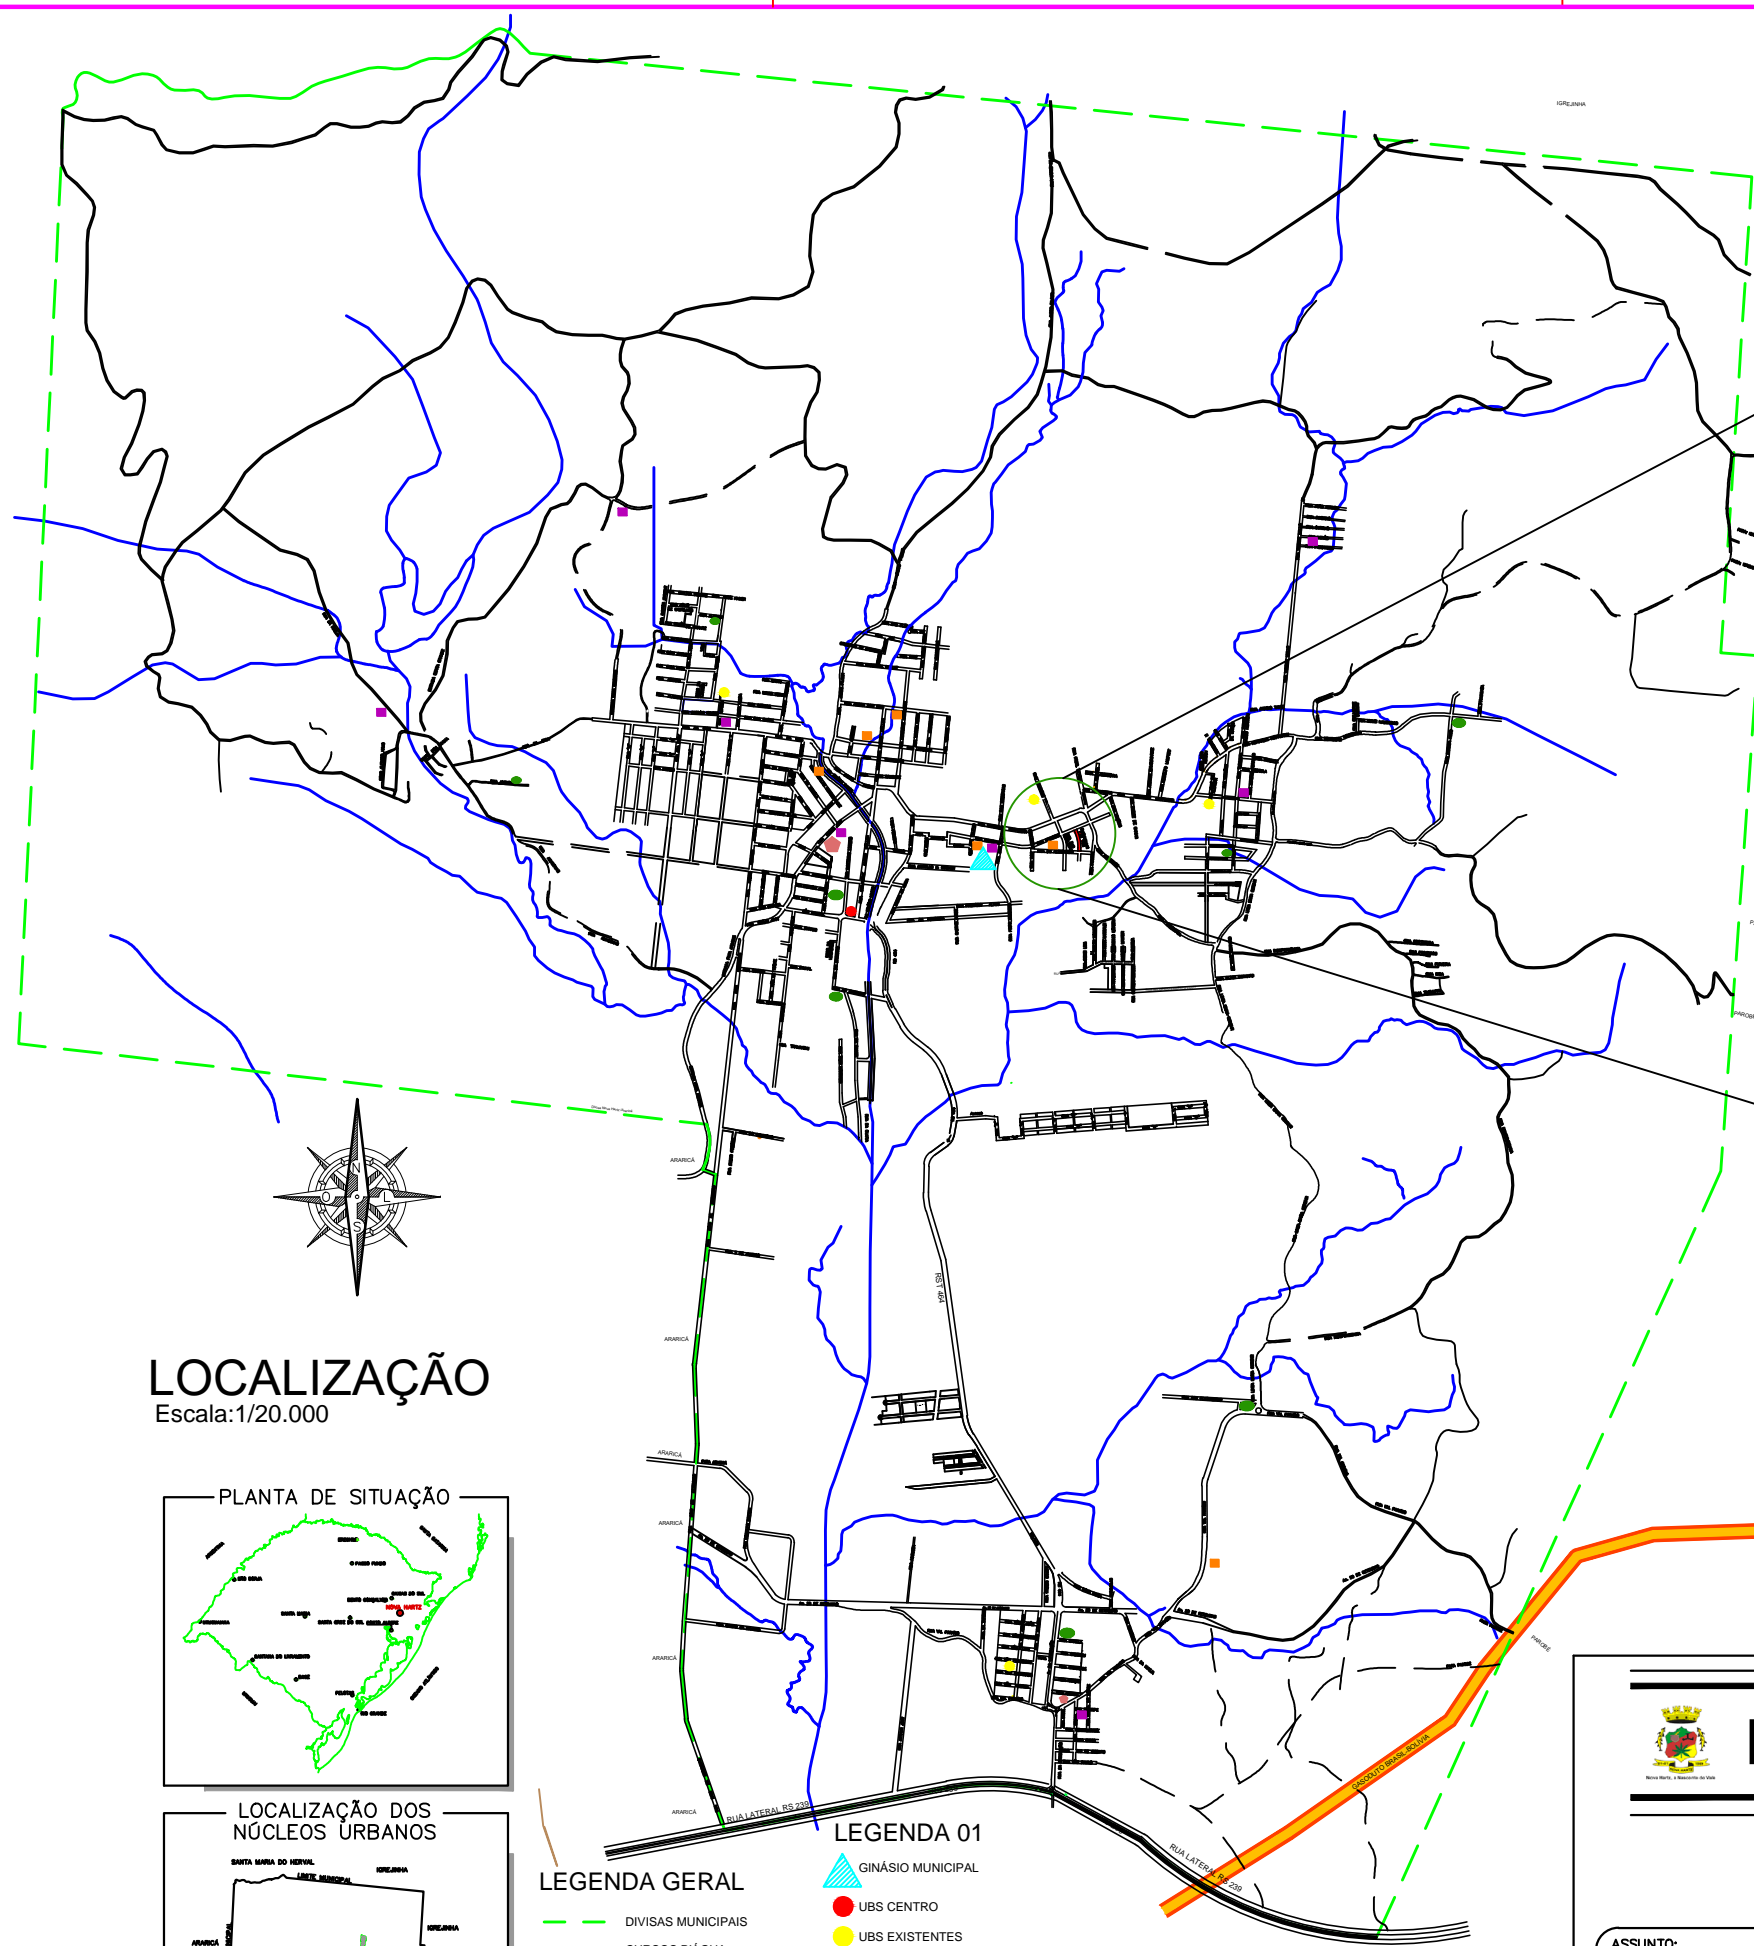

LOCALIZAÇÃO

Escala: 1/5000

LOCALIZAÇÃO

Escala: 1/20.000

LEGENDA GERAL
- - - DIVISAS MUNICIPAIS
- - - CURSOS D'ÁGUA

LEGENDA 01

- GINÁSIO MUNICIPAL
- UBS CENTRO
- UBS EXISTENTES
- ESCOLAS MUNICIPAIS DE ENSINO FUNDAMENTAL
- ESCOLAS MUNICIPAIS DE EDUCAÇÃO INFANTIL
- CENTRO ADMINISTRATIVO
- PRAÇAS PÚBLICAS
- Rua Das Cerejeiras e Rua Das Margaridas

MUNICÍPIO DE NOVA HARTZ

MAPA LOCALIZAÇÃO
Rua Das Margaridas
Bairro Primavera – Nova Hartz/RS

ASSUNTO: LOCALIZAÇÃO DO EMPREENDIMENTO EM RELAÇÃO
AO CENTRO URBANO E SEU ENTORNO

LOCAL: NOVA HARTZ – RIO GRANDE DO SUL – BRASIL

Uma
NovaHartz
Cidade para todos

DESENHO:
Maximiliano Bauer
CREA – RS227130

ESCALA:
INDICADA

DATA:
Fevereiro /2016

PRANCHA:

01