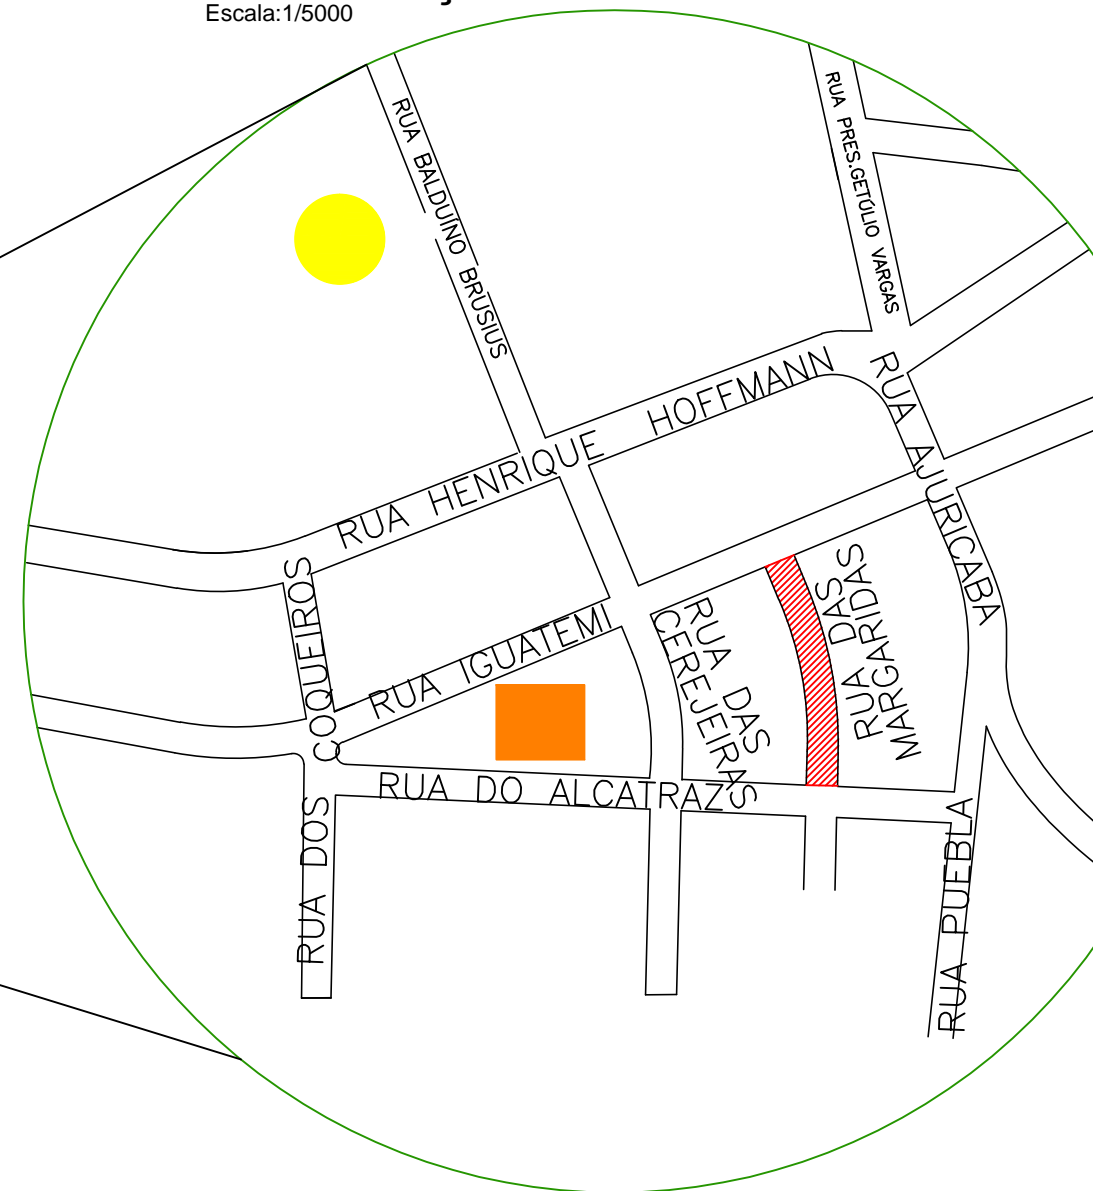

LOCALIZAÇÃO

Escala: 1/5000

LOCALIZAÇÃO

Escala: 1/20.000

LEGENDA GERAL
- - - DIVISAS MUNICIPAIS
- - - CURSOS D'ÁGUA

LEGENDA 01

- GINÁSIO MUNICIPAL
- UBS CENTRO
- UBS EXISTENTES
- ESCOLAS MUNICIPAIS DE ENSINO FUNDAMENTAL
- ESCOLAS MUNICIPAIS DE EDUCAÇÃO INFANTIL
- CENTRO ADMINISTRATIVO
- PRAÇAS PÚBLICAS
- Rua Das Cerejeiras e Rua Das Margaridas

MUNICÍPIO DE NOVA HARTZ

MAPA LOCALIZAÇÃO
Rua Das Margaridas
Bairro Primavera – Nova Hartz/RS

ASSUNTO: LOCALIZAÇÃO DO EMPREENDIMENTO EM RELAÇÃO
AO CENTRO URBANO E SEU ENTORNO

LOCAL: NOVA HARTZ – RIO GRANDE DO SUL – BRASIL

Uma
NovaHartz
Cidade para todos

DESENHO:
Maximiliano Bauer
CREA – RS227130

ESCALA:
INDICADA

DATA:
Fevereiro /2016

PRANCHA:

01