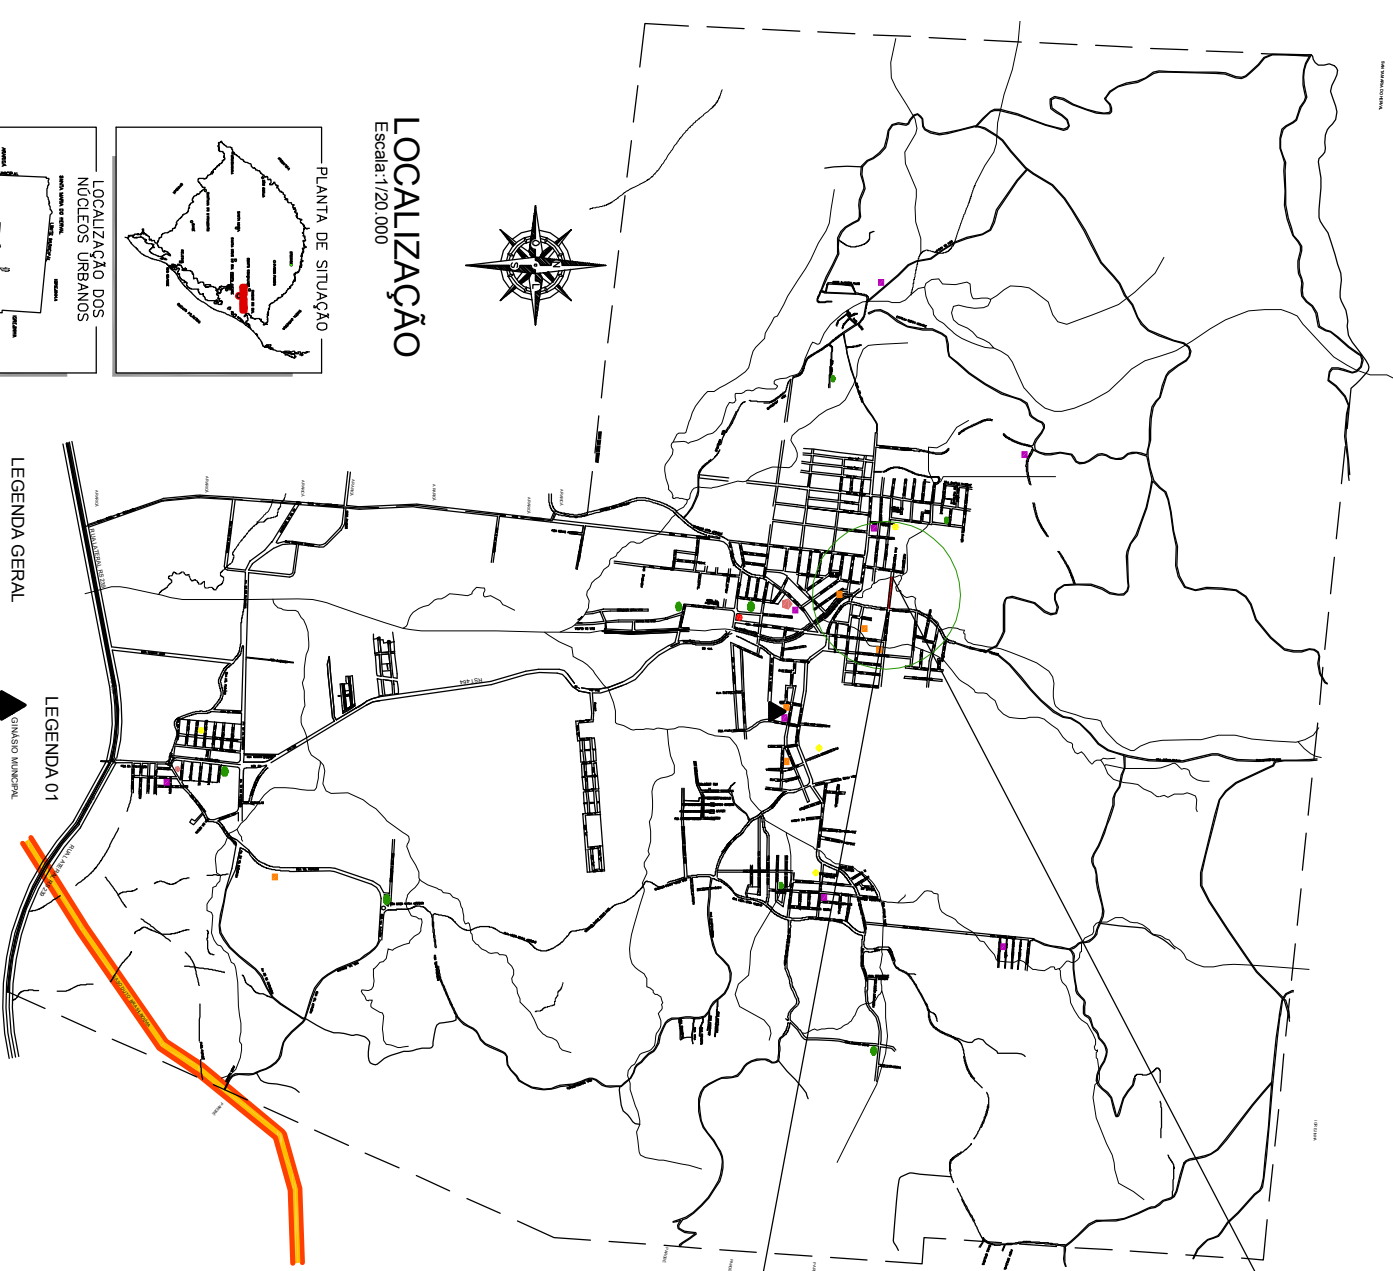

LOCALIZAÇÃO

Escala: 1/75000

LOCALIZAÇÃO

Escala: 1/20.000

PLANTA DE SITUAÇÃO

LOCALIZAÇÃO DOS NÚCLEOS URBANOS

LEGENDA GERAL

- DIVERSAS MANEIRAS
- CURSOS D'ÁGUA

LEGENDA 01

- ▲ QUADRILHÃO MUNICIPAL
- VÍLIAS GÊNEO
- VÍLIAS EXISTENTES
- ESCOLAS MUNICIPAIS DE ENFOQUE EDUCACIONAL
- ESCOLAS MUNICIPAIS DE EDUCAÇÃO INFANTIL
- CENTRO ADMINISTRATIVO
- PRONTO-SOCORRO
- RUA TRAVESSA VERDE

MUNICÍPIO DE NOVA HARTZ

MAPA LOCALIZAÇÃO

Rua Angra Dos Reis-Bairro Vila Nova-Nova Hartz-RS

LOCALIZAÇÃO DO EMPREENHIMENTO EM RELAÇÃO AO CENTRO URBANO E SEU ENTORNO

NOVA HARTZ - RIO GRANDE DO SUL - BRASIL

DESENHO: Eng. Bischoff
 ESCALA: INDICADA
 DATA: Fevereiro /2016