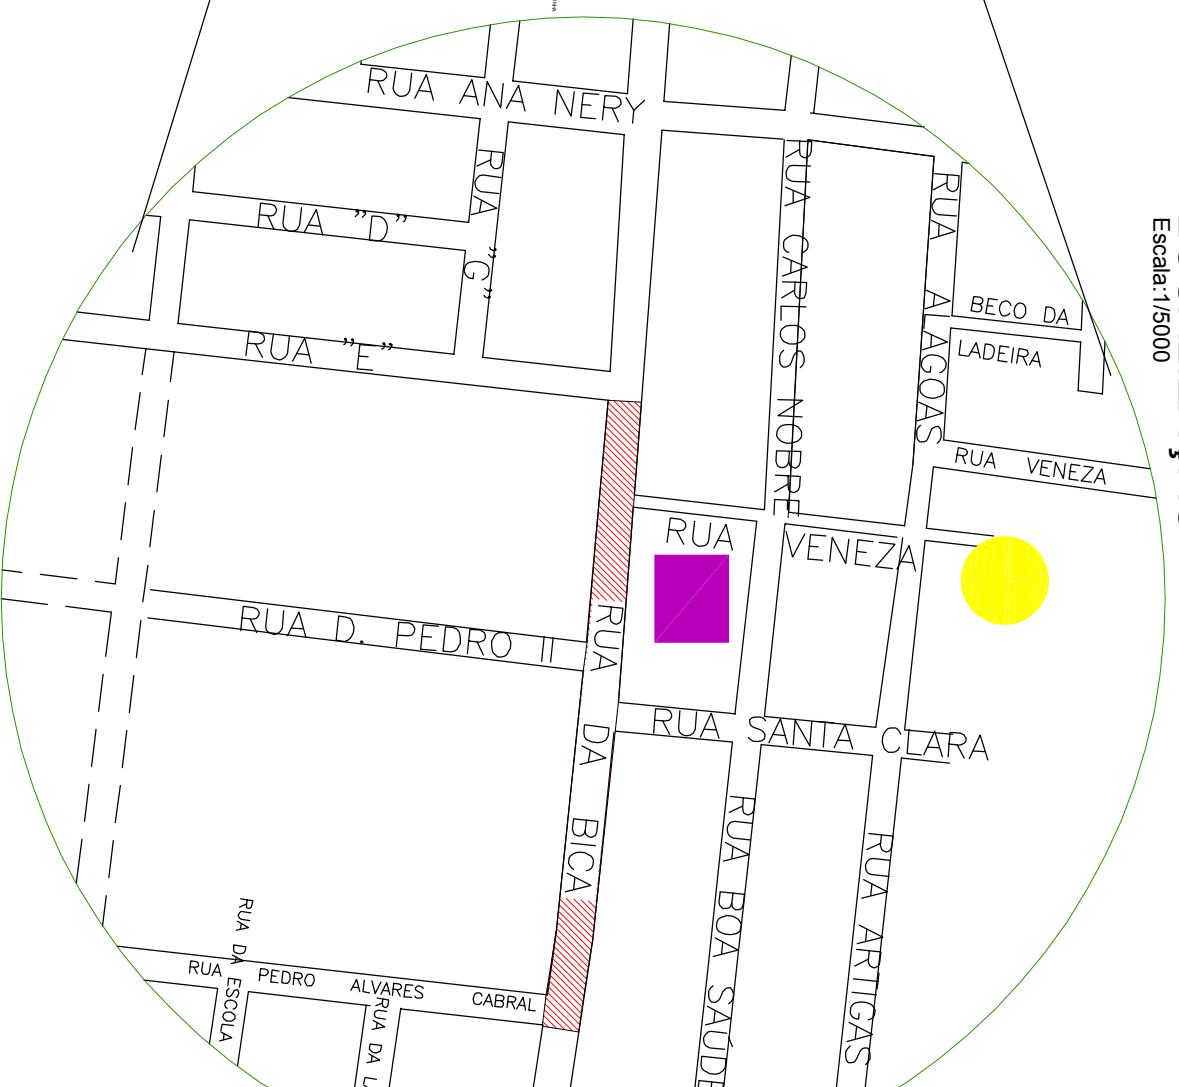

# LOCALIZAÇÃO

Escala: 1/20.000

LOCALIZAÇÃO DOS NÚCLEOS URBANOS

## LEGENDA 01

- ▲ GINÁSIO MUNICIPAL
- UBS CENTRO
- UBS EXISTENTES
- ESCOLAS MUNICIPAIS DE ENSINO FUNDAMENTAL
- ESCOLAS MUNICIPAIS DE EDUCAÇÃO INFANTIL
- CENTRO ADMINISTRATIVO
- PRAÇAS PÚBLICAS
- Rua Bica Pavimento CBUQ

# LOCALIZAÇÃO

Escala: 1/5000

# MUNICÍPIO DE NOVA HARTZ

MAPA LOCALIZAÇÃO  
RUA DA BICA PAVIMENTAÇÃO CBUQ  
Bairro Vila Nova - Nova Hartz/RS

LOCALIZAÇÃO DO EMPREENDIMENTO EM RELAÇÃO

AO CENTRO URBANO E SEU ENTORNO

NOVA HARTZ - RIO GRANDE DO SUL - BRASIL