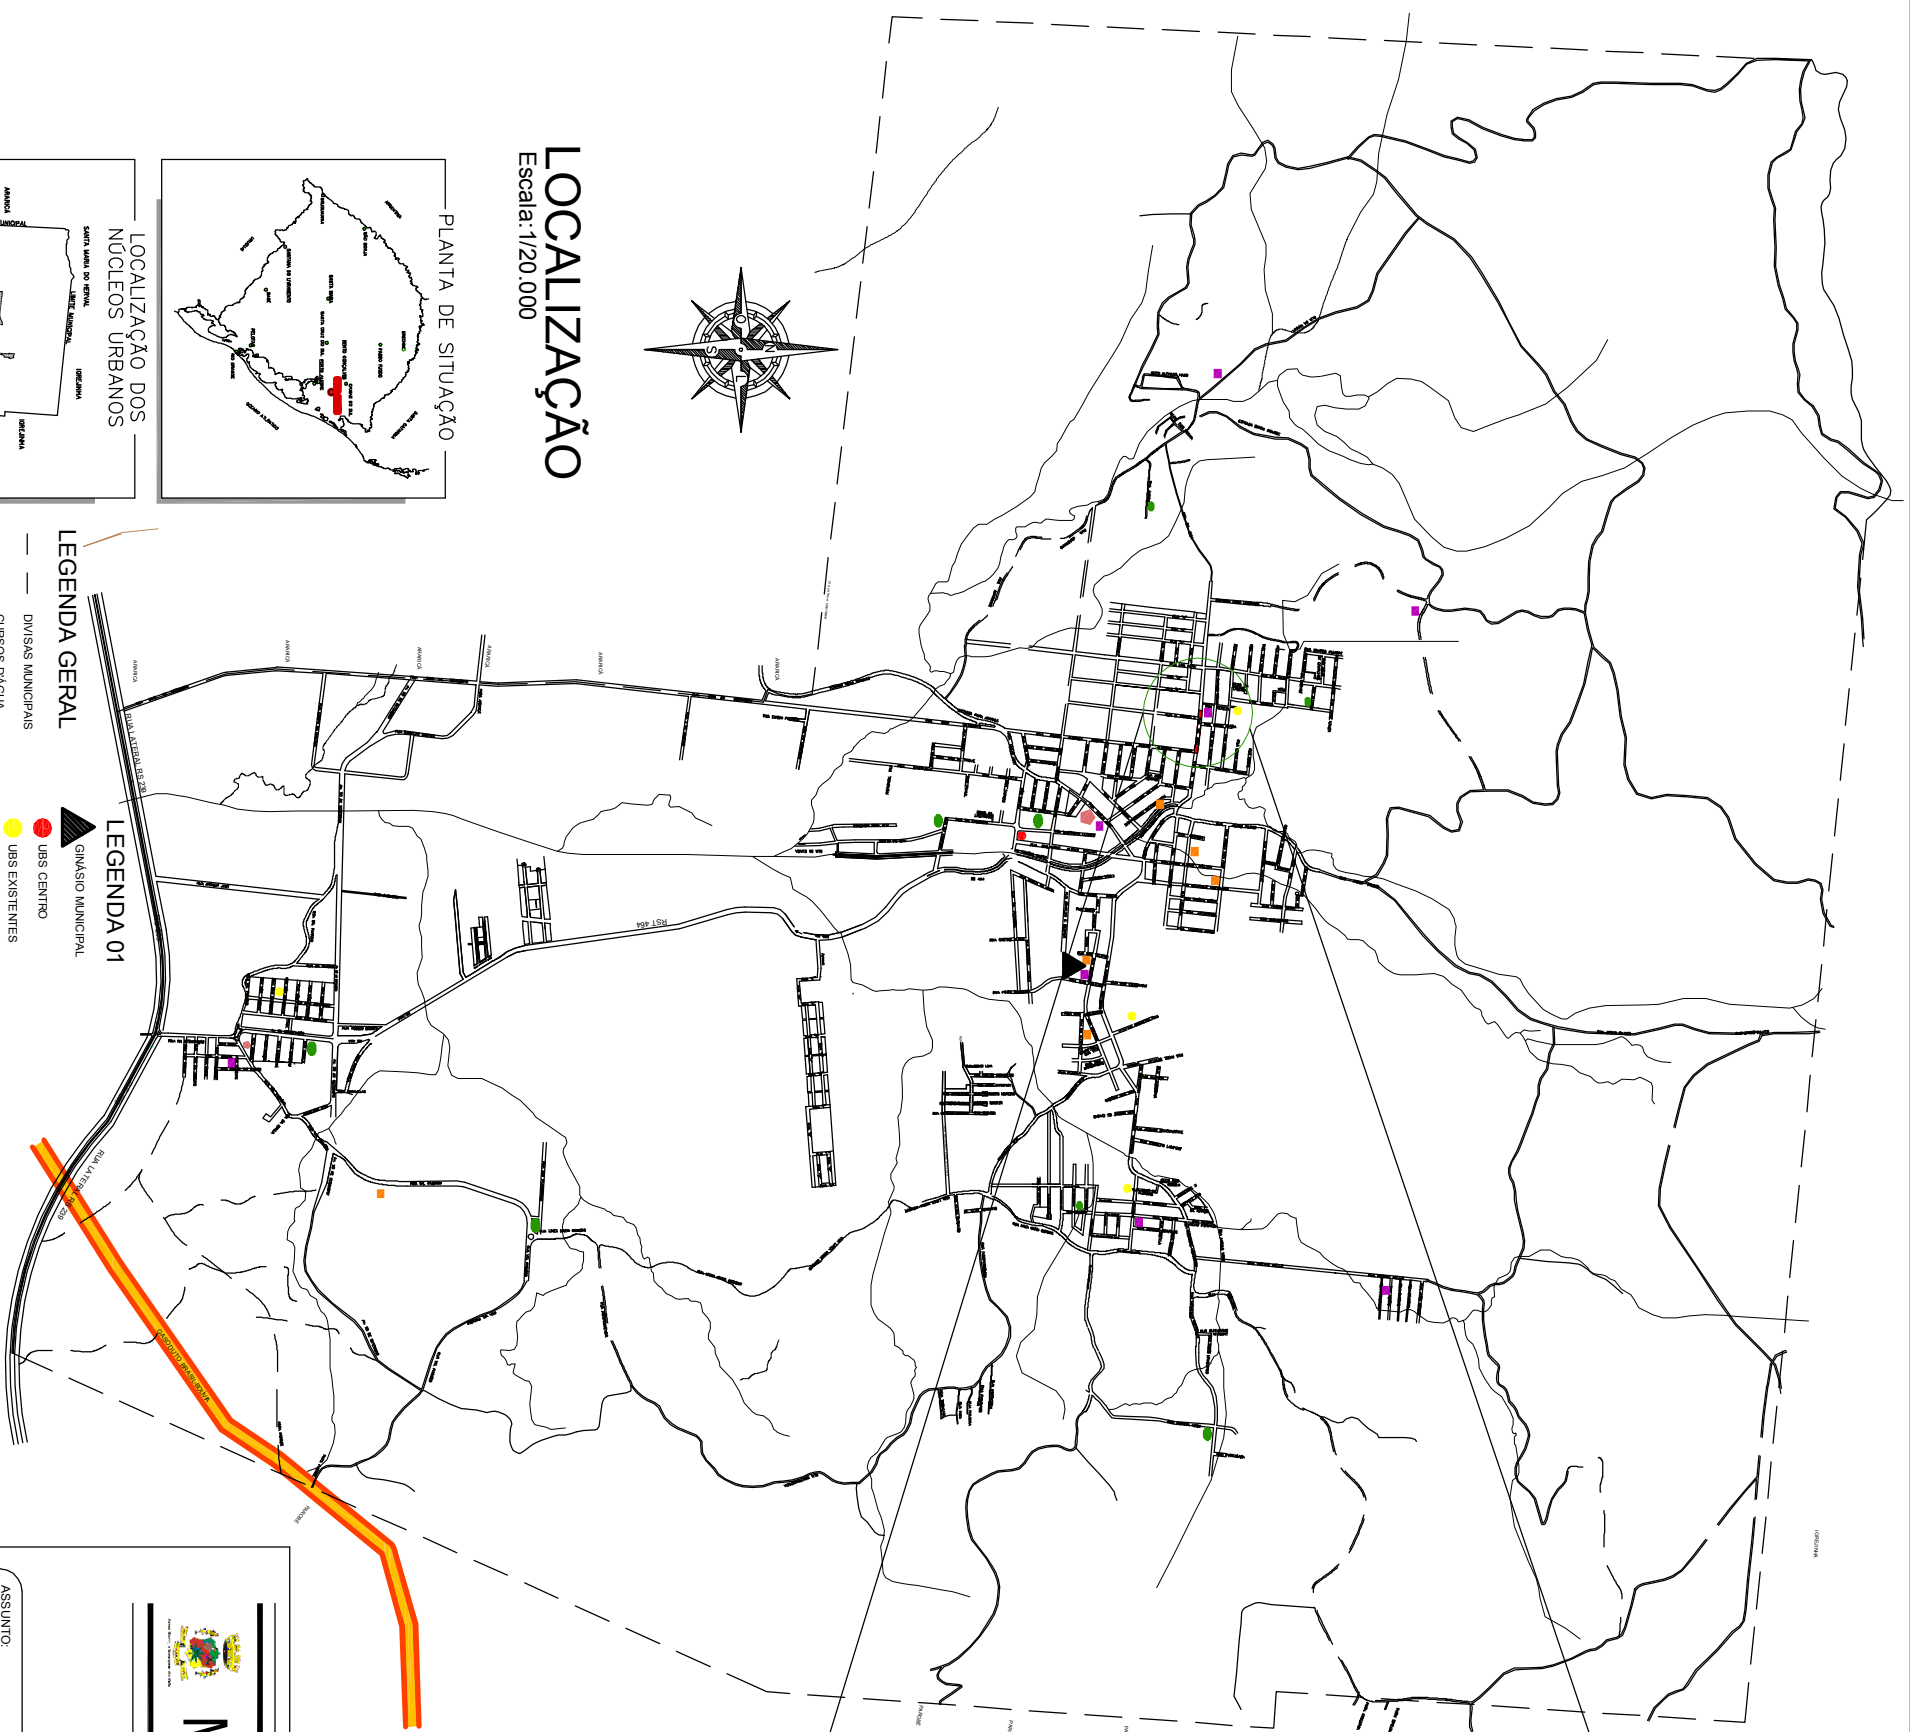

# LOCALIZAÇÃO

Escala: 1/20.000

LOCALIZAÇÃO DOS NÚCLEOS URBANOS

## LEGENDA 01

- ▲ GINÁSIO MUNICIPAL
- UBS CENTRO
- UBS EXISTENTES
- ESCOLAS MUNICIPAIS DE ENSINO FUNDAMENTAL
- ESCOLAS MUNICIPAIS DE EDUCAÇÃO INFANTIL
- CENTRO ADMINISTRATIVO
- PRAÇAS PÚBLICAS
- Rua Bica Pavimento CBUQ

# LOCALIZAÇÃO

Escala: 1/5000

# MUNICÍPIO DE NOVA HARTZ

MAPA LOCALIZAÇÃO  
RUA DA BICA PAVIMENTAÇÃO CBUQ  
Bairro Vila Nova - Nova Hartz/RS

LOCALIZAÇÃO DO EMPREENDIMENTO EM RELAÇÃO

AO CENTRO URBANO E SEU ENTORNO

NOVA HARTZ - RIO GRANDE DO SUL - BRASIL