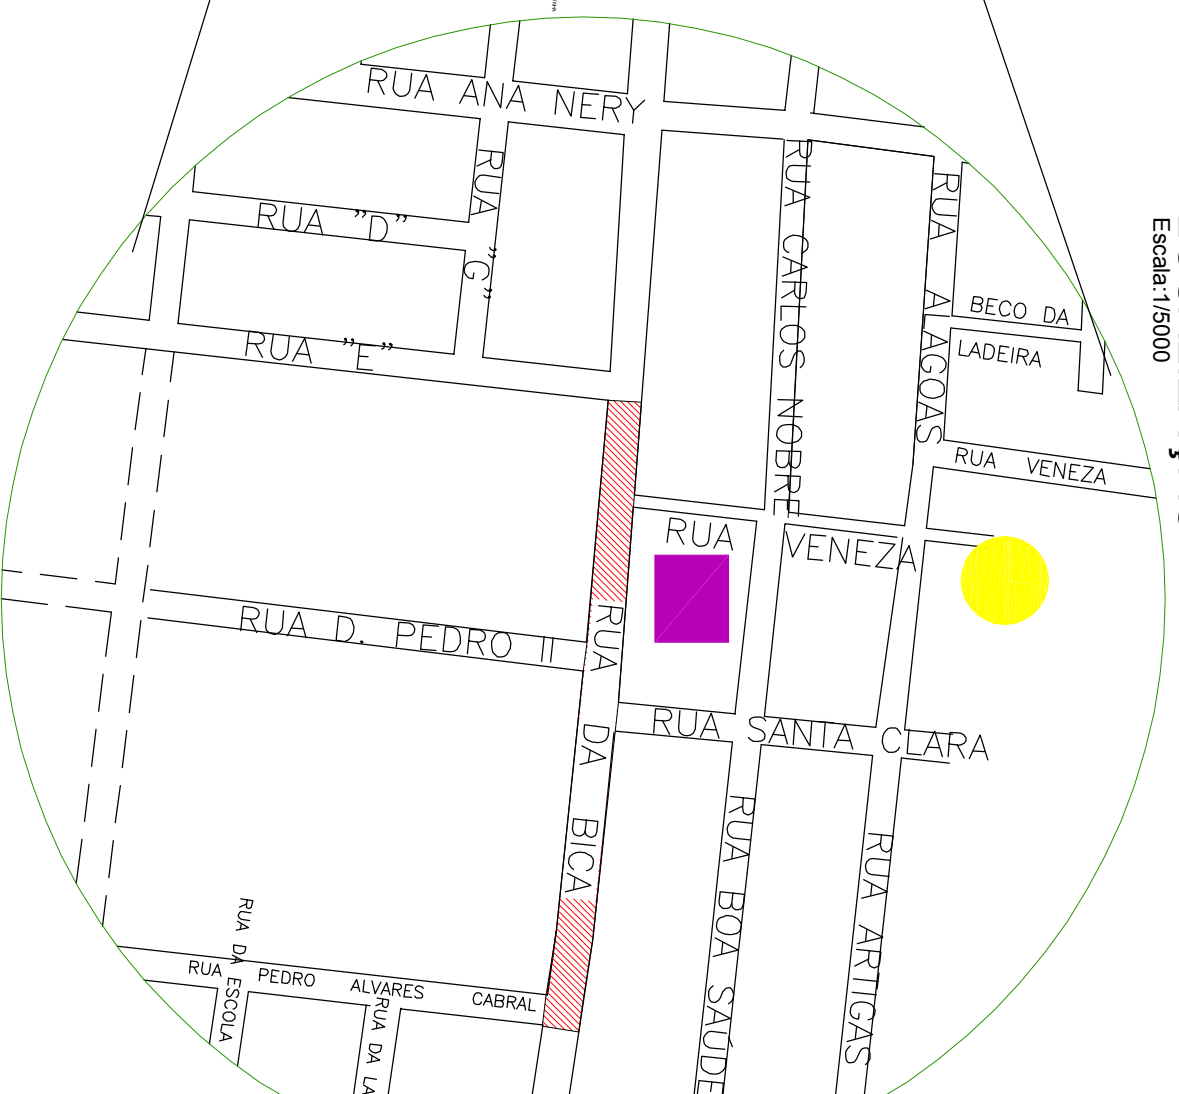

# LOCALIZAÇÃO

Escala: 1/20.000

PLANTA DE SITUAÇÃO

## LOCALIZAÇÃO DOS NÚCLEOS URBANOS

# LOCALIZAÇÃO

Escala: 1/5000

# MUNICÍPIO DE NOVA HARTZ

MAPA LOCALIZAÇÃO  
RUA DA BICA PAVIMENTAÇÃO CBUC  
Bairro Vila Nova - Nova Hartz/RS

LOCALIZAÇÃO DO EMPREENDIMENTO EM RELAÇÃO  
AO CENTRO URBANO E SEU ENTORNO

NOVA HARTZ - RIO GRANDE DO SUL - BRASIL