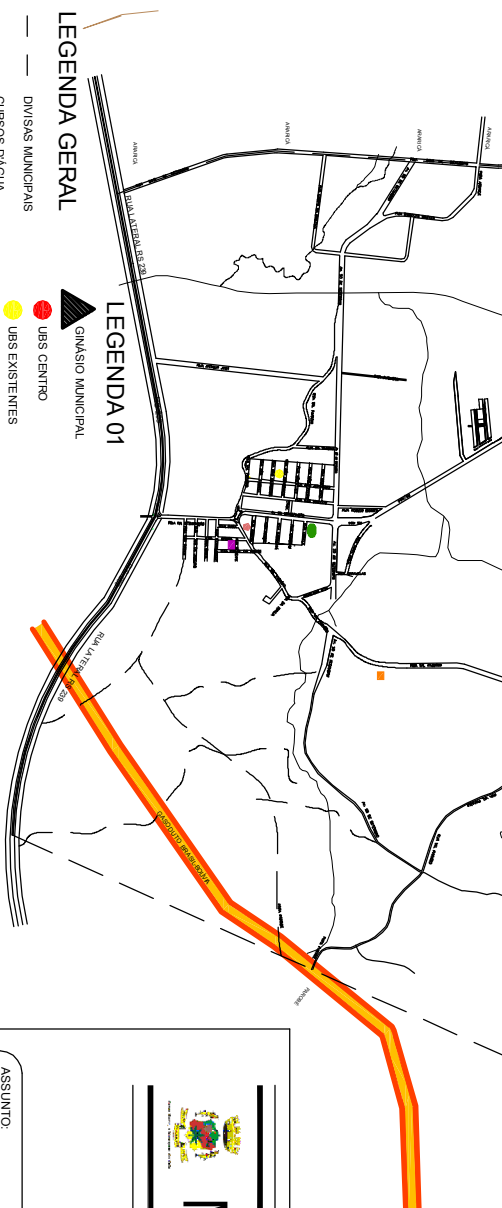

# LOCALIZAÇÃO

Escala: 1/20.000

PLANTA DE SITUAÇÃO

## LOCALIZAÇÃO DOS NÚCLEOS URBANOS

# LOCALIZAÇÃO

Escala: 1/5000

# MUNICÍPIO DE NOVA HARTZ

MAPA LOCALIZAÇÃO  
RUA DA BICA PAVIMENTAÇÃO CBUC  
Bairro Vila Nova - Nova Hartz/RS

LOCALIZAÇÃO DO EMPREENDIMENTO EM RELAÇÃO  
AO CENTRO URBANO E SEU ENTORNO

NOVA HARTZ - RIO GRANDE DO SUL - BRASIL