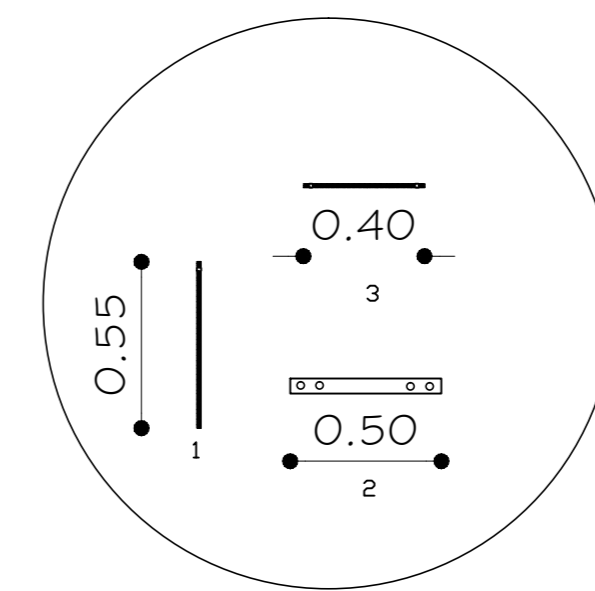

Revenda

Schmitur

CORTE
ESC: 1:50

PLANTA
ESC: 1:50

Detalhamento
Esc: 1:25

 MUNICIPIO DE NOVA HARTZ		
Projeto Pontilhão Avenida Irmãos Hartz - Bairro Centro - Nova Hartz - RS		
ASSINTE: Maximiliano	PROJETO: Planta Baixa e Corte	PRONDA: 02
LOCAL: NOVA HARTZ - RIO GRANDE DO SUL - BRASIL	DATA: Setembro / 2017	