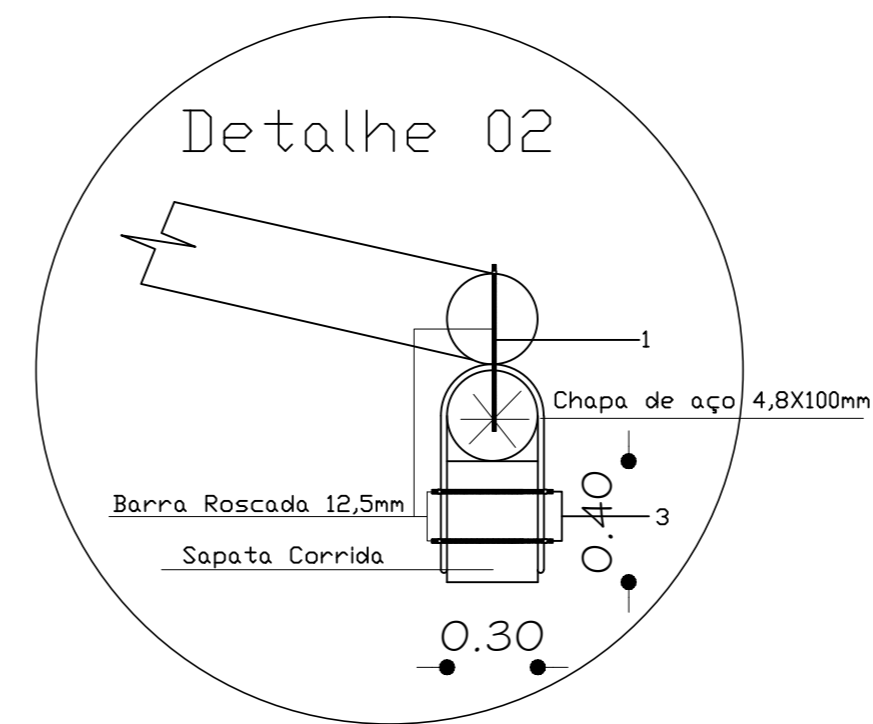

Revenda

Schmitur

CORTE
ESC: 1:50

PLANTA
ESC: 1:50

Detalhamento
Esc: 1:25

 MUNICIPIO DE NOVA HARTZ		
Projeto Pontilhão Avenida Irmãos Hartz - Bairro Centro - Nova Hartz - RS		
ASSINTE: Maximiliano	PROJETO: Planta Baixa e Corte	PRONDA: 02
LOCAL: NOVA HARTZ - RIO GRANDE DO SUL - BRASIL	DATA: Setembro / 2017	