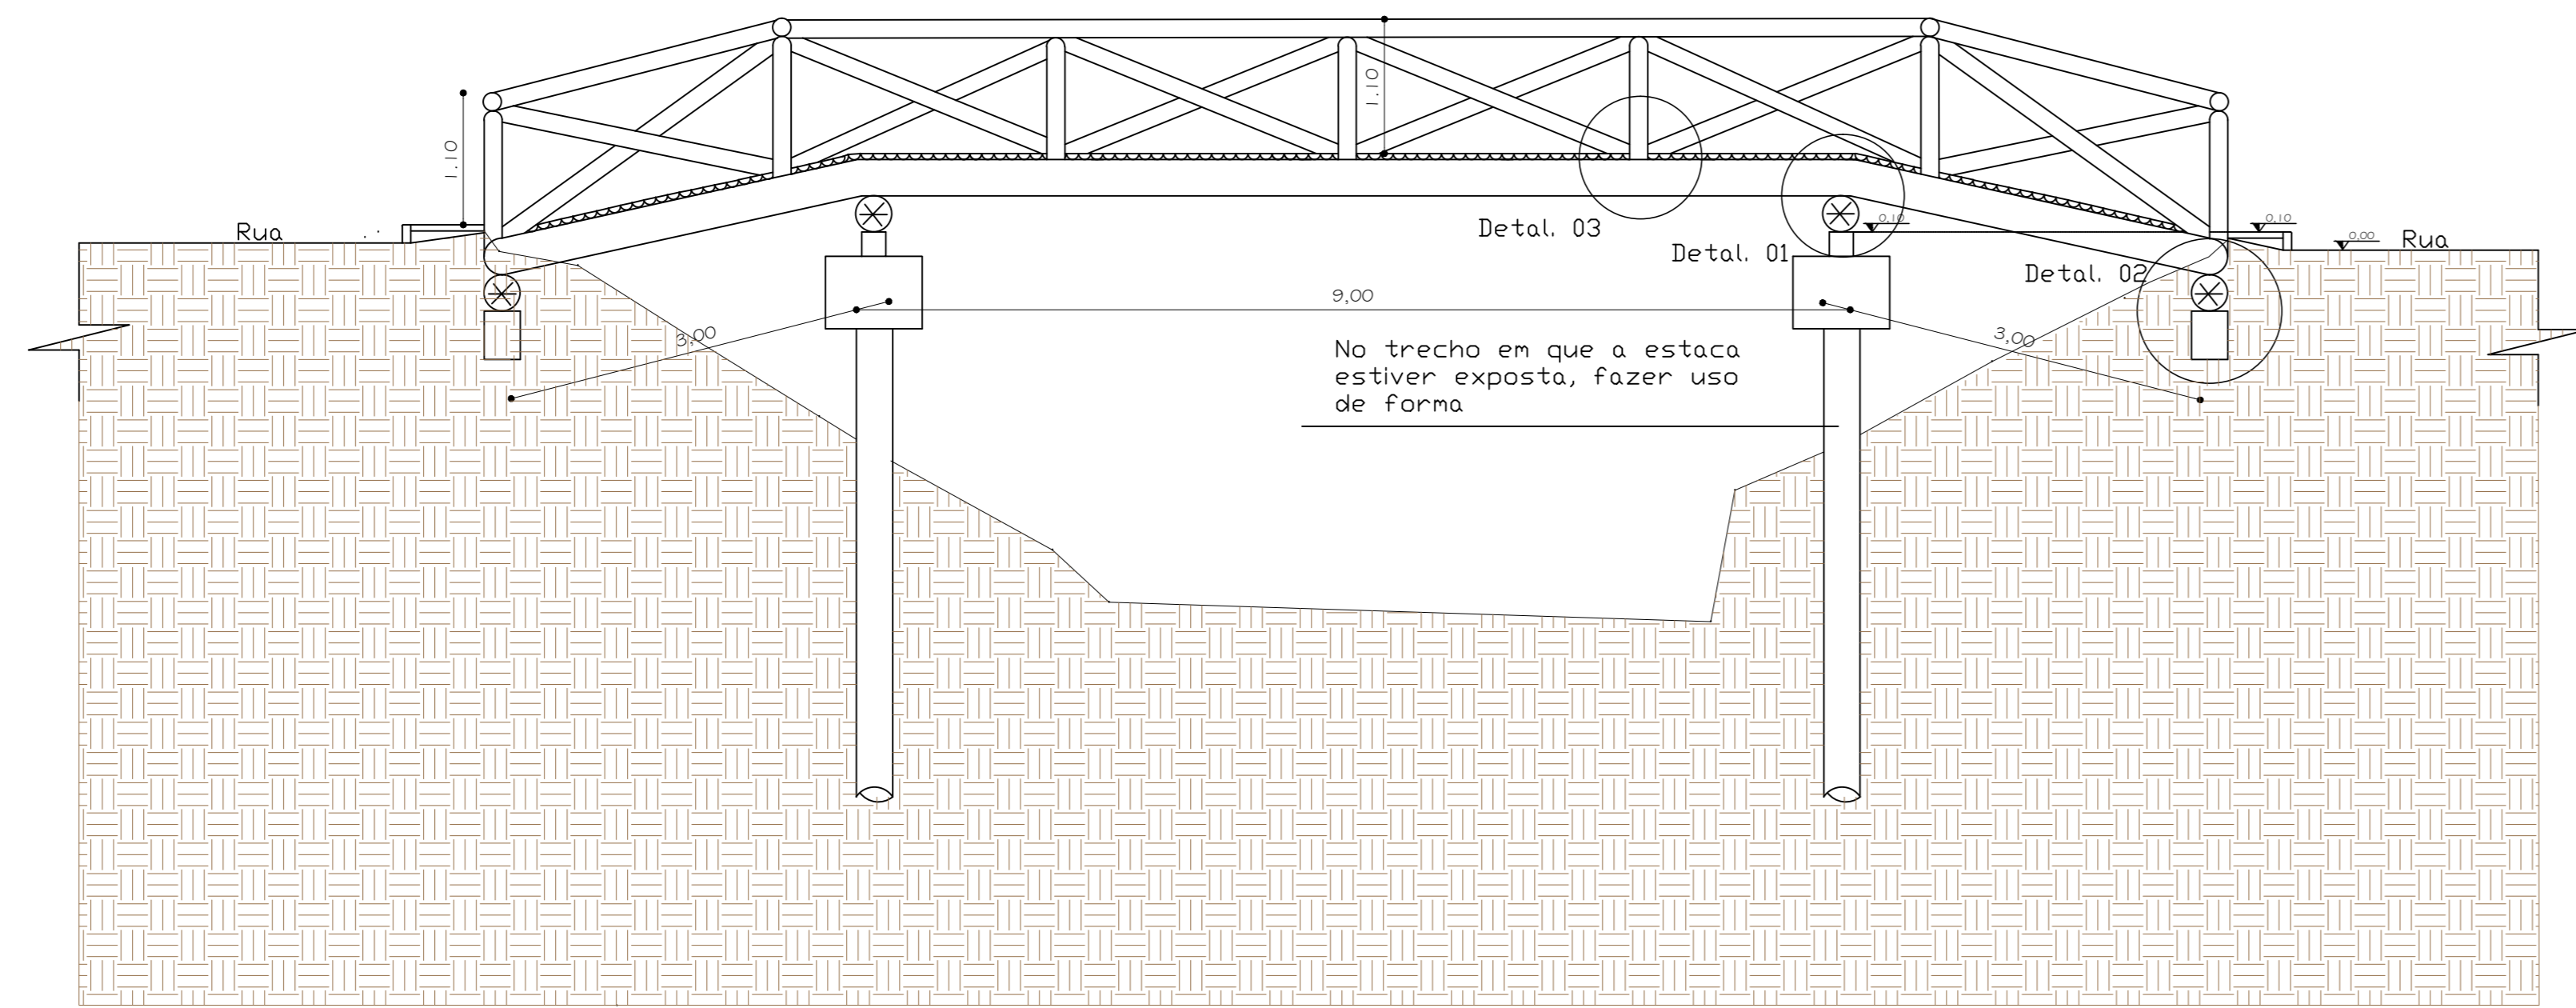

Revenda

Schmitur

CORTE
ESC: 1:50

PLANTA
ESC: 1:50

Detalhamento
Esc: 1:25

 MUNICIPIO DE NOVA HARTZ		
Projeto Pontilhão Avenida Irmãos Hartz - Bairro Centro - Nova Hartz - RS		
ASSINTE: Maximiliano	PROJETO: Planta Baixa e Corte	PRONDA: 02
LOCAL: NOVA HARTZ - RIO GRANDE DO SUL - BRASIL	DATA: Setembro / 2017	