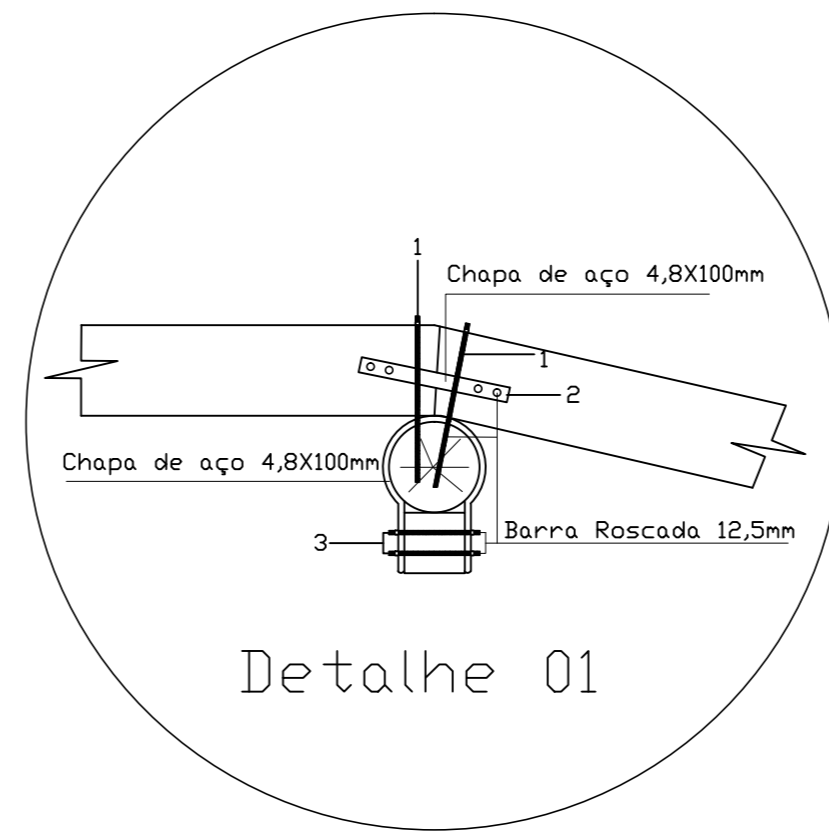

Revenda

Schmitur

CORTE
ESC: 1:50

PLANTA
ESC: 1:50

Detalhamento
Esc: 1:25

 MUNICIPIO DE NOVA HARTZ		
Projeto Pontilhão Avenida Irmãos Hartz - Bairro Centro - Nova Hartz - RS		
ASSINTE: Maximiliano	PROJETO: Planta Baixa e Corte	PRONDA: 02
LOCAL: NOVA HARTZ - RIO GRANDE DO SUL - BRASIL	DATA: Setembro / 2017	