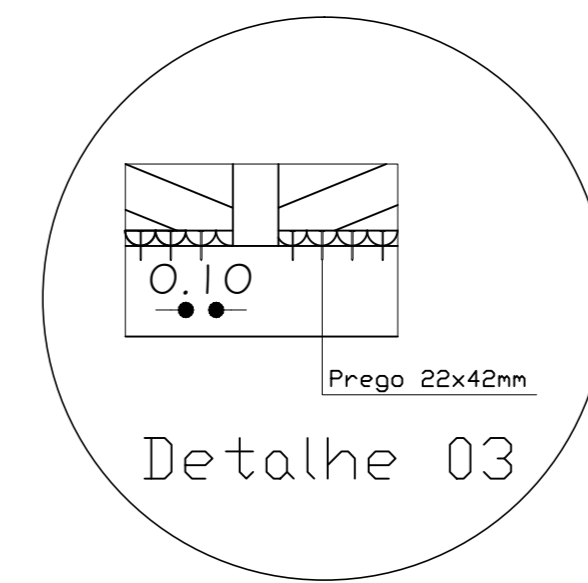

Revenda

Schmitur

CORTE
ESC: 1:50

PLANTA
ESC: 1:50

Detalhamento
Esc: 1:25

 MUNICIPIO DE NOVA HARTZ		
Projeto Pontilhão Avenida Irmãos Hartz - Bairro Centro - Nova Hartz - RS		
ASSINTE: Maximiliano	PROJETO: Planta Baixa e Corte	PRONDA: 02
LOCAL: NOVA HARTZ - RIO GRANDE DO SUL - BRASIL	DATA: Setembro / 2017	