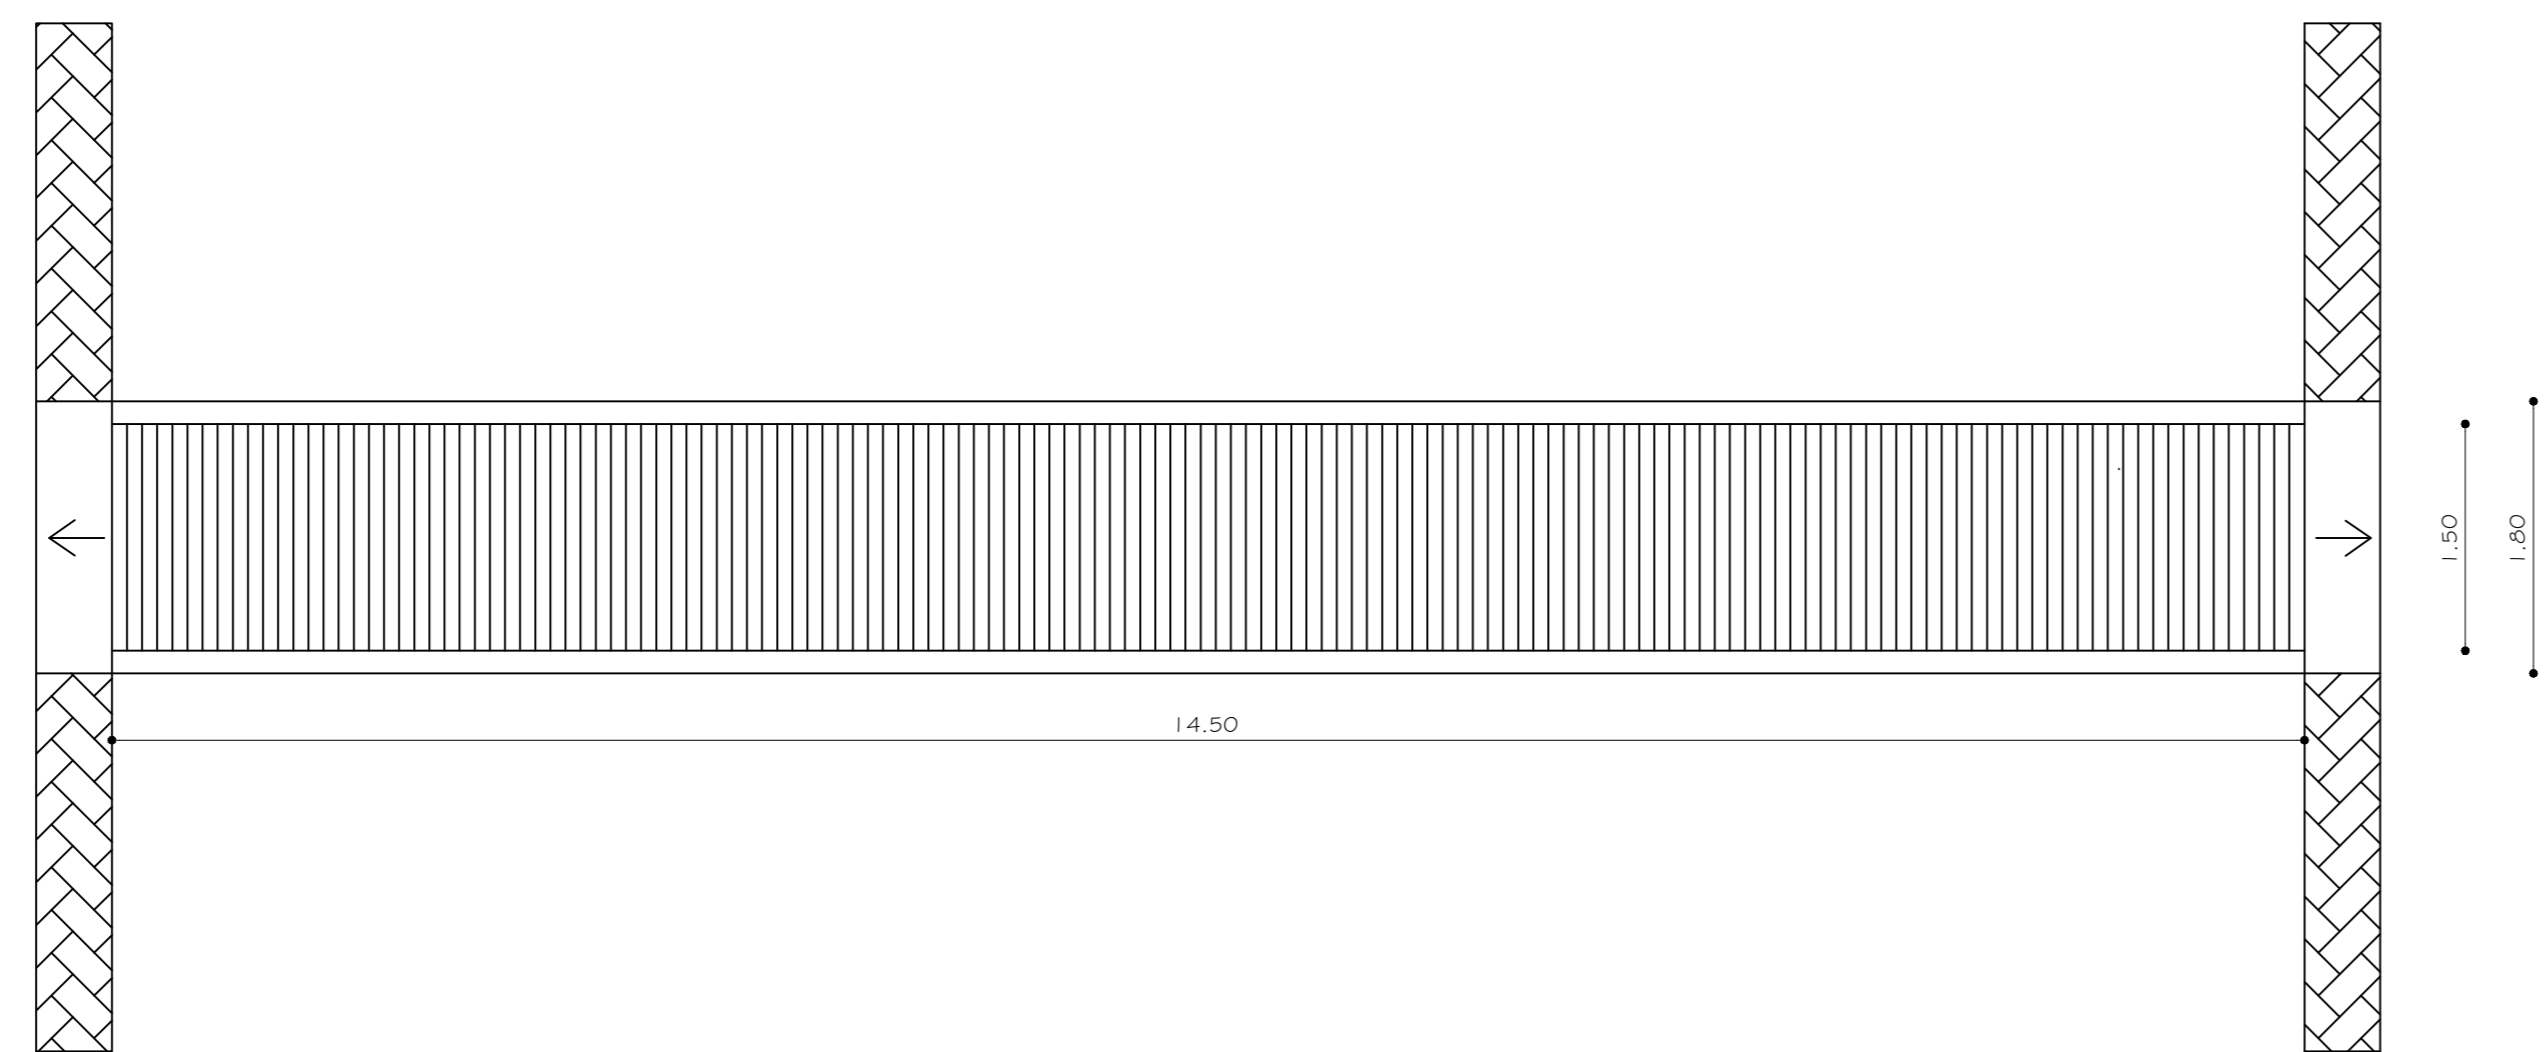

Revenda

Schmitur

CORTE
ESC: 1:50

PLANTA
ESC: 1:50

Detalhamento
Esc: 1:25

 MUNICIPIO DE NOVA HARTZ		
Projeto Pontilhão Avenida Irmãos Hartz - Bairro Centro - Nova Hartz - RS		
ASSINTE: Maximiliano	PROJETO: Planta Baixa e Corte	PRONDA: 02
LOCAL: NOVA HARTZ - RIO GRANDE DO SUL - BRASIL	DATA: Setembro / 2017	